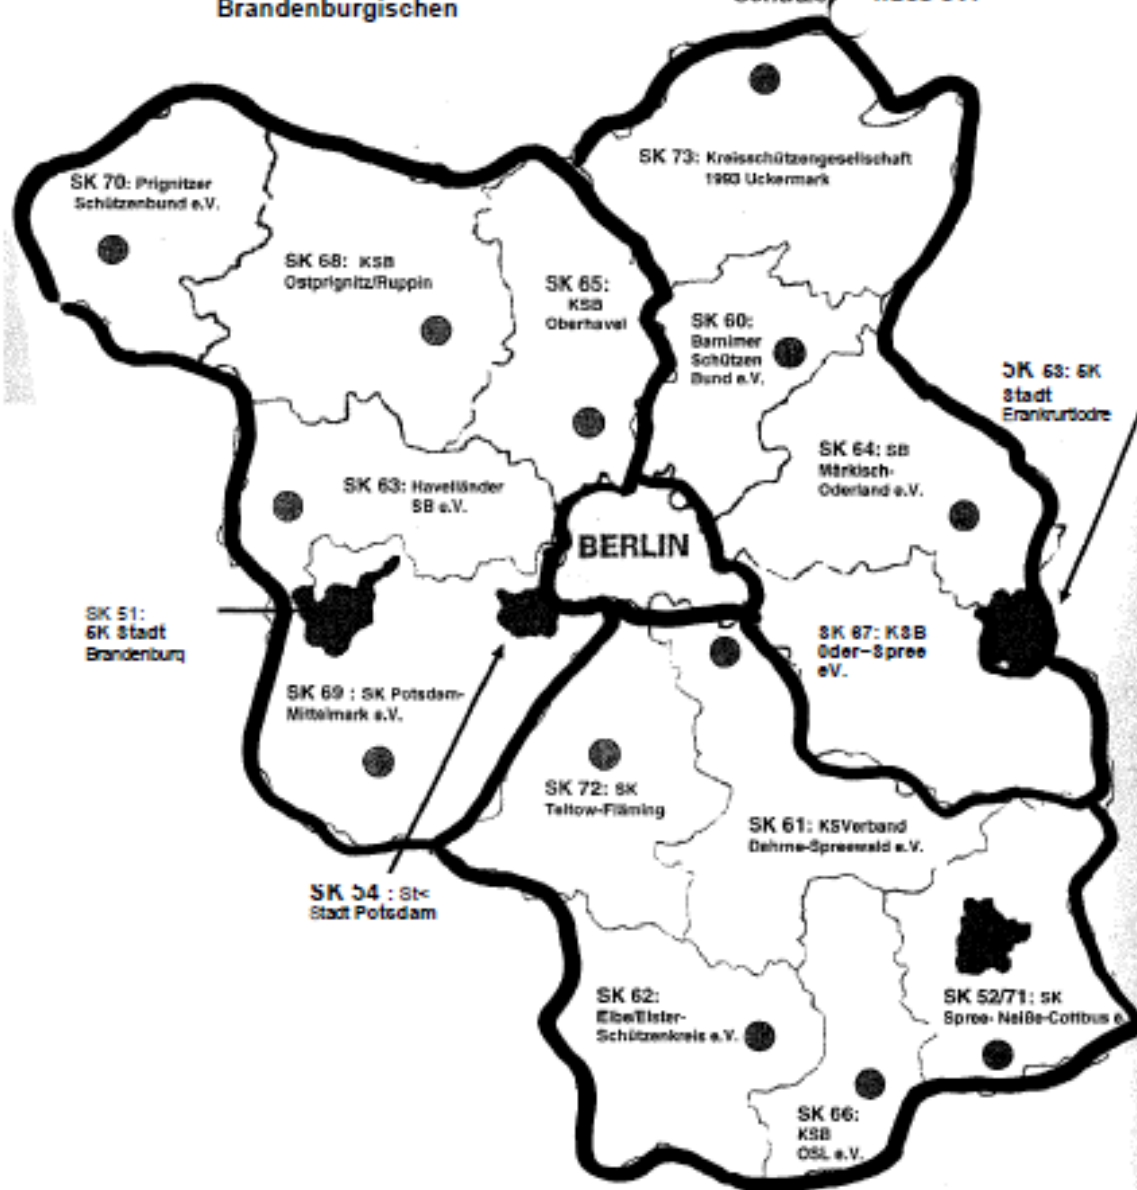

= 8 Vereine

Ausrichter könnten sein:

FITA Halle	1. BSV Hennigsdorf BSC Hohen Neuendorf
FITA Freiluft	1. BSV Hennigsdorf SV zu Glindow

2.) Kreis Nordost

Region Frankfurt/Oder

Uckermark:	SV Schönow SV Schmölln PCK Schwedt/Oder
Barnim:	SV Einheit Zepernick SV Lindenberg SV Ahrensfelde
Märkisch/Oderland:	-
Frankfurt/oder:	PSV Frankfurt/Oder USC Frankfurt
Oder- Spree:	SV Müllrose

= 9 Vereine

Ausrichter könnten sein:

FITA Halle	SV Schönow SV Einheit Zepernick PSV Frankfurt/Oder
------------	--

FITA Freiluft

SV Schönow
PCK Schwedt/O.
SV Einheit Zepernick

3.) Kreis Süd

Region Cottbus

Teltow- Fläming:

SchGi Cottbus

SchV Briesen

= 4 Vereine

Ausrichter könnten sein:

FITA Halle

SchGi Cottbus

PSV Zossen

FITA Freiluft

PSV Zossen

Übersichtskarte
der Schützenkreise des
Brandenburgischen

Schützenbundes e.V.

Die Schützenkreise analog der Landkreise und kreisfreien Städte des Landes

Brandenburg:	
51 Stadt Brandenburg	65 Landkreis Oberhavel
52 Stadt Cottbus*	66 Landkreis
Oberspreewald/Lausitz	
53 Stadt Frankfurt/Oder	67 Landkreis Oder-Spree
54 Stadt Potsdam	68 Landkreis Ostprignitz/Ruppin
60 Landkreis Barnim	69 Landkreis
Potsdam-Mittelmark	
61 Landkreis Dahme-Spreewald	70 Landkreis Prignitz
62 Landkreis Elbe/Elster	71 Landkreis Spree-Neiße
63 Landkreis Havelland	72 Landkreis Teltow-Fläming
64 Landkreis Märkisch-Oderland	73 Landkreis Uckermark