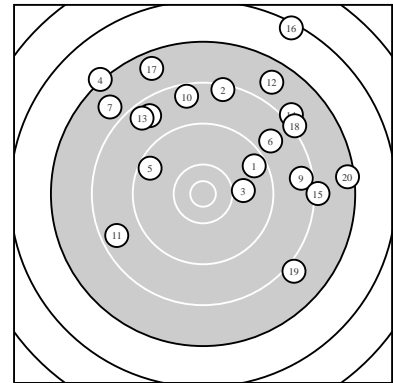

Ergebnis: **157** (165.6)
 Serien: 82 75
 Zähler: 1 2 11 5 1 0 0 0 0 0
 Innenzehner: 0
 weiteste: 3676 (16), 3008 (4), 2844 (20)
 beste Teiler 790.7 (3.) 1140.7 (1.) 1151.6 (5.)
 Trefferlage 4.37 mm rechts, 11.07 mm hoch
 Streuwert 13.72, horizontal: 15.47, vertikal: 11.70

Serie 1:
 9.5 ↗ 8.4 ↑ 10.0 → 7.2 ↘ 9.5 ↖
 8.9 ↗ 7.8 ↘ 8.6 ↘ 8.5 → 8.5 ↑
 beste Teiler 790.7 (3.) 1140.7 (1.) 1151.6 (5.)
 Trefferlage 0.81 mm links, 11.87 mm hoch
 Streuwert 11.16, horizontal: 13.65, vertikal: 7.94

Serie 2:
 8.6 ↖ 7.7 ↗ 8.6 ↘ 8.1 ↗ 8.1 →
 6.4 ↗ 7.6 ↘ 8.2 ↗ 8.0 ↘ 7.4 →
 beste Teiler 1873.5 (11.) 1902.5 (13.) 2232.8 (18.)
 Trefferlage 9.55 mm rechts, 10.26 mm hoch
 Streuwert 15.55, horizontal: 16.10, vertikal: 14.99