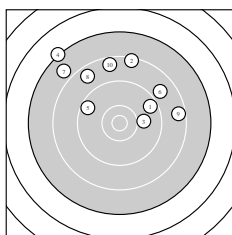

Ergebnis: **157** (165.6)
 Serien: 82 75
 Zähler: 1 2 11 5 1 0 0 0 0 0
 Innenzehner: 0
 weiteste: 3676 (16), 3008 (4), 2844 (20)
 beste Teiler 790.7 (3.) 1140.7 (1.) 1151.6 (5.)
 Trefferlage 4.37 mm rechts, 11.07 mm hoch
 Streuwert 13.72, horizontal: 15.47, vertikal: 11.70

Serie 1:
 9.5 ↗ 8.4 ↑ 10.0 → 7.2 ↘ 9.5 ↖
 8.9 ↗ 7.8 ↘ 8.6 ↘ 8.5 → 8.5 ↑
 beste Teiler 790.7 (3.) 1140.7 (1.) 1151.6 (5.)
 Trefferlage 0.81 mm links, 11.87 mm hoch
 Streuwert 11.16, horizontal: 13.65, vertikal: 7.94

Serie 2:
 8.6 ↖ 7.7 ↗ 8.6 ↘ 8.1 ↗ 8.1 →
 6.4 ↗ 7.6 ↘ 8.2 ↗ 8.0 ↘ 7.4 →
 beste Teiler 1873.5 (11.) 1902.5 (13.) 2232.8 (18.)
 Trefferlage 9.55 mm rechts, 10.26 mm hoch
 Streuwert 15.55, horizontal: 16.10, vertikal: 14.99