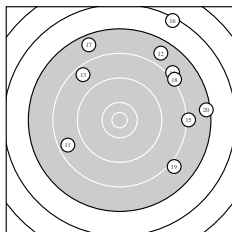

Ergebnis: **157** (165.6)
 Serien: 82 75
 Zähler: 1 2 11 5 1 0 0 0 0 0
 Innenzehner: 0
 weiteste: 3676 (16), 3008 (4), 2844 (20)
 beste Teiler 790.7 (3.) 1140.7 (1.) 1151.6 (5.)
 Trefferlage 4.37 mm rechts, 11.07 mm hoch
 Streuwert 13.72, horizontal: 15.47, vertikal: 11.70

Serie 1:
 9.5 ↗ 8.4 ↑ 10.0 → 7.2 ↘ 9.5 ↖
 8.9 ↗ 7.8 ↘ 8.6 ↘ 8.5 → 8.5 ↑
 beste Teiler 790.7 (3.) 1140.7 (1.) 1151.6 (5.)
 Trefferlage 0.81 mm links, 11.87 mm hoch
 Streuwert 11.16, horizontal: 13.65, vertikal: 7.94

Serie 2:
 8.6 ↖ 7.7 ↗ 8.6 ↘ 8.1 ↗ 8.1 →
 6.4 ↗ 7.6 ↘ 8.2 ↗ 8.0 ↘ 7.4 →
 beste Teiler 1873.5 (11.) 1902.5 (13.) 2232.8 (18.)
 Trefferlage 9.55 mm rechts, 10.26 mm hoch
 Streuwert 15.55, horizontal: 16.10, vertikal: 14.99