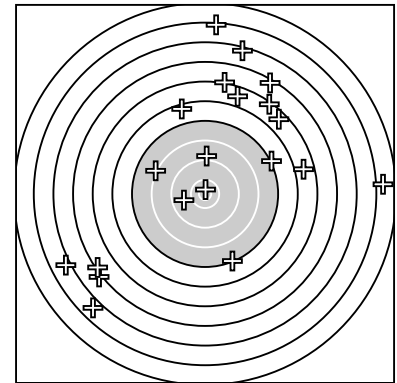

Ergebnis: **104** (112.5)
 Serien: 57 47
 Zähler: 1 2 1 2 1 5 3 2 2 1
 Innenzehner: 1
 weiteste: 7257 (11), 6899 (2), 6507 (15)
 beste Teiler 178.0 (7.) 896.4 (9.) 1544.3 (10.)
 Trefferlage 2.38 mm rechts, 12.20 mm hoch
 Streuwert 32.74, horizontal: 32.46, vertikal: 33.02

Serie 1:
 5.6 ↗ 2.3 ↑ 5.2 ↑ 7.2 ↗ 4.4 ↗
 3.0 ↙ 10.7 * 3.4 ↑ 9.8 ↙ 9.0 ↑
 beste Teiler 178.0 (7.) 896.4 (9.) 1544.3 (10.)
 Trefferlage 4.68 mm rechts, 24.72 mm hoch
 Streuwert 27.93, horizontal: 25.21, vertikal: 30.41

Serie 2:
 1.9 → 7.3 ↘ 5.7 ↑ 6.5 ↑ 2.8 ↙
 4.1 ↙ 4.3 ↙ 5.3 ↗ 5.8 → 8.2 ↖
 beste Teiler 2221.6 (20.) 2950.3 (12.) 3587.7 (14.)
 Trefferlage 0.09 mm rechts, 0.32 mm tief
 Streuwert 36.09, horizontal: 39.72, vertikal: 32.06