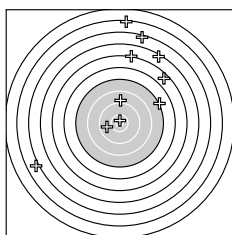

Ergebnis: **104** (112.5)
 Serien: 57 47
 Zähler: 1 2 1 2 1 5 3 2 2 1
 Innenzehner: 1
 weiteste: 7257 (11), 6899 (2), 6507 (15)
 beste Teiler 178.0 (7.) 896.4 (9.) 1544.3 (10.)
 Trefferlage 2.38 mm rechts, 12.20 mm hoch
 Streuwert 32.74, horizontal: 32.46, vertikal: 33.02

Serie 1:
 5.6 ↗ 2.3 ↑ 5.2 ↑ 7.2 ↗ 4.4 ↗
 3.0 ↙ 10.7 * 3.4 ↑ 9.8 ↙ 9.0 ↑
 beste Teiler 178.0 (7.) 896.4 (9.) 1544.3 (10.)
 Trefferlage 4.68 mm rechts, 24.72 mm hoch
 Streuwert 27.93, horizontal: 25.21, vertikal: 30.41

Serie 2:
 1.9 → 7.3 ↘ 5.7 ↑ 6.5 ↑ 2.8 ↙
 4.1 ↙ 4.3 ↙ 5.3 ↗ 5.8 → 8.2 ↖
 beste Teiler 2221.6 (20.) 2950.3 (12.) 3587.7 (14.)
 Trefferlage 0.09 mm rechts, 0.32 mm tief
 Streuwert 36.09, horizontal: 39.72, vertikal: 32.06