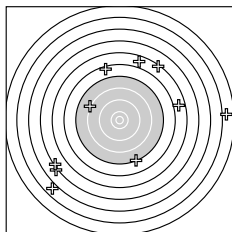

Ergebnis: **104** (112.5)
 Serien: 57 47
 Zähler: 1 2 1 2 1 5 3 2 2 1
 Innenzehner: 1
 weiteste: 7257 (11), 6899 (2), 6507 (15)
 beste Teiler 178.0 (7.) 896.4 (9.) 1544.3 (10.)
 Trefferlage 2.38 mm rechts, 12.20 mm hoch
 Streuwert 32.74, horizontal: 32.46, vertikal: 33.02

Serie 1:
 5.6 ↗ 2.3 ↑ 5.2 ↑ 7.2 ↗ 4.4 ↗
 3.0 ↙ 10.7 * 3.4 ↑ 9.8 ↙ 9.0 ↑
 beste Teiler 178.0 (7.) 896.4 (9.) 1544.3 (10.)
 Trefferlage 4.68 mm rechts, 24.72 mm hoch
 Streuwert 27.93, horizontal: 25.21, vertikal: 30.41

Serie 2:
 1.9 → 7.3 ↘ 5.7 ↑ 6.5 ↑ 2.8 ↙
 4.1 ↙ 4.3 ↙ 5.3 ↗ 5.8 → 8.2 ↖
 beste Teiler 2221.6 (20.) 2950.3 (12.) 3587.7 (14.)
 Trefferlage 0.09 mm rechts, 0.32 mm tief
 Streuwert 36.09, horizontal: 39.72, vertikal: 32.06