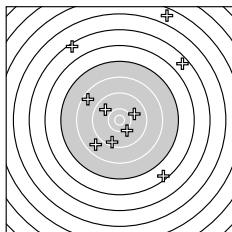

Ergebnis: **144** (154.8)
 Serien: 72 72
 Zähler: 3 5 2 1 4 3 1 1 0 0
 Innenzehner: 1
 weiteste: 5806 (14), 5349 (5), 4434 (12)
 beste Teiler 148.3 (8.) 646.4 (16.) 753.1 (6.)
 Trefferlage 2.53 mm links, 8.93 mm hoch
 Streuwert 21.24, horizontal: 18.08, vertikal: 23.98

Serie 1:
 9.5 ↘ 9.6 ← 7.5 ↓ 6.8 ← 4.3 ↑
 10.0 ↘ 6.4 ← 10.8 * 5.8 ↑ 6.2 ↑
 beste Teiler 148.3 (8.) 753.1 (6.) 1051.8 (2.)
 Trefferlage 7.66 mm links, 9.80 mm hoch
 Streuwert 20.91, horizontal: 16.86, vertikal: 24.29

Serie 2:
 9.9 → 5.4 ↖ 6.5 ↘ 3.7 ↑ 8.8 ↙
 10.1 ↓ 9.5 ↓ 9.8 ↖ 5.6 ↗ 8.6 ↖
 beste Teiler 646.4 (16.) 808.6 (11.) 894.0 (18.)
 Trefferlage 2.58 mm rechts, 8.06 mm hoch
 Streuwert 22.02, horizontal: 18.64, vertikal: 24.96