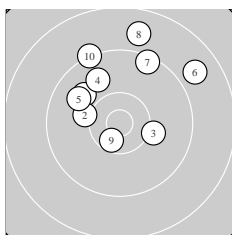

Ergebnis: **183** (193.0)  
 Serien: 91 92  
 Zähler: 6 11 3 0 0 0 0 0 0 0  
 Innenzehner: 4  
 weiteste: 1926 (19), 1720 (8), 1711 (6)  
 beste Teiler 306.4 (16.) 355.5 (9.) 360.4 (11.)  
 Trefferlage 0.21 mm rechts, 5.07 mm hoch  
 Streuwert 7.43, horizontal: 7.60, vertikal: 7.24

Serie 1:  
 9.9 ↘                      10.1 ←                      10.1 →                      9.8 ↖                      9.8 ↗  
 8.8 ↗                      9.4 ↑                      8.8 ↑                      10.5 \*                      9.2 ↖  
 beste Teiler 355.5 (9.) 662.3 (3.) 671.6 (2.)  
 Trefferlage 0.27 mm links, 6.51 mm hoch  
 Streuwert 6.88, horizontal: 7.29, vertikal: 6.45

Serie 2:  
 10.5 \*                      10.5 \*                      9.8 ↑                      9.4 ↘                      9.4 →  
 10.6 \*                      9.0 ↙                      9.3 ↗                      8.5 ↗                      9.6 ←  
 beste Teiler 306.4 (16.) 360.4 (11.) 391.0 (12.)  
 Trefferlage 0.69 mm rechts, 3.62 mm hoch  
 Streuwert 8.15, horizontal: 8.28, vertikal: 8.03