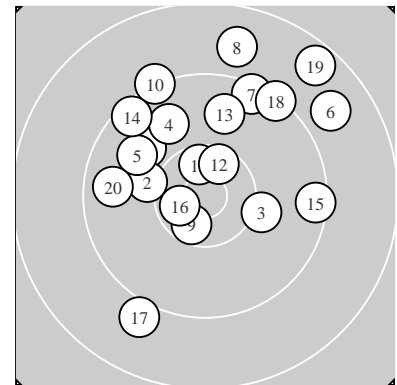

Ergebnis: **183** (193.0)  
 Serien: 91 92  
 Zähler: 6 11 3 0 0 0 0 0 0 0  
 Innenzehner: 4  
 weiteste: 1926 (19), 1720 (8), 1711 (6)  
 beste Teiler 306.4 (16.) 355.5 (9.) 360.4 (11.)  
 Trefferlage 0.21 mm rechts, 5.07 mm hoch  
 Streuwert 7.43, horizontal: 7.60, vertikal: 7.24

Serie 1:  
 9.9 ↘                      10.1 ←                      10.1 →                      9.8 ↖                      9.8 ↗  
 8.8 ↗                      9.4 ↑                      8.8 ↑                      10.5 \*                      9.2 ↖  
 beste Teiler 355.5 (9.) 662.3 (3.) 671.6 (2.)  
 Trefferlage 0.27 mm links, 6.51 mm hoch  
 Streuwert 6.88, horizontal: 7.29, vertikal: 6.45

Serie 2:  
 10.5 \*                      10.5 \*                      9.8 ↑                      9.4 ↘                      9.4 →  
 10.6 \*                      9.0 ↙                      9.3 ↗                      8.5 ↗                      9.6 ←  
 beste Teiler 306.4 (16.) 360.4 (11.) 391.0 (12.)  
 Trefferlage 0.69 mm rechts, 3.62 mm hoch  
 Streuwert 8.15, horizontal: 8.28, vertikal: 8.03