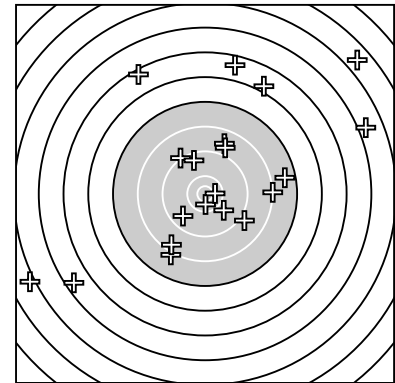

Ergebnis: **140** (149.7)
 Serien: 69 71
 Zähler: 2 5 5 1 1 2 1 2 1 0
 Innenzehner: 2
 weiteste: 6551 (8), 6331 (15), 5619 (12)
 beste Teiler 323.3 (11.) 341.3 (10.) 803.5 (13.)
 Trefferlage 2.56 mm rechts, 6.07 mm hoch
 Streuwert 24.04, horizontal: 25.86, vertikal: 22.06

Serie 1:
 4.5 ↙ 5.6 ↑ 9.7 ↙ 9.0 ↘ 5.4 ↖
 8.8 ↑ 8.9 ↑ 2.8 ↗ 9.2 ↘ 10.5 *
 beste Teiler 341.3 (10.) 1009.7 (3.) 1404.3 (9.)
 Trefferlage 0.55 mm rechts, 11.83 mm hoch
 Streuwert 24.04, horizontal: 23.87, vertikal: 24.21

Serie 2:
 10.5 * 3.9 → 9.9 ↘ 8.1 ↙ 3.0 ↙
 9.5 ↑ 8.5 ↙ 7.7 → 8.2 → 6.0 ↑
 beste Teiler 323.3 (11.) 803.5 (13.) 1140.9 (16.)
 Trefferlage 4.57 mm rechts, 0.31 mm hoch
 Streuwert 24.50, horizontal: 28.86, vertikal: 19.16