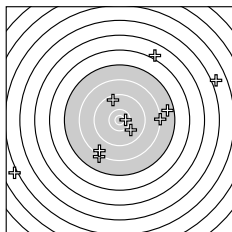

Ergebnis: **140** (149.7)
 Serien: 69 71
 Zähler: 2 5 5 1 1 2 1 2 1 0
 Innenzehner: 2
 weiteste: 6551 (8), 6331 (15), 5619 (12)
 beste Teiler 323.3 (11.) 341.3 (10.) 803.5 (13.)
 Trefferlage 2.56 mm rechts, 6.07 mm hoch
 Streuwert 24.04, horizontal: 25.86, vertikal: 22.06

Serie 1:
 4.5 ↙ 5.6 ↑ 9.7 ↙ 9.0 ↘ 5.4 ↖
 8.8 ↑ 8.9 ↑ 2.8 ↗ 9.2 ↘ 10.5 *
 beste Teiler 341.3 (10.) 1009.7 (3.) 1404.3 (9.)
 Trefferlage 0.55 mm rechts, 11.83 mm hoch
 Streuwert 24.04, horizontal: 23.87, vertikal: 24.21

Serie 2:
 10.5 * 3.9 → 9.9 ↘ 8.1 ↙ 3.0 ↙
 9.5 ↑ 8.5 ↙ 7.7 → 8.2 → 6.0 ↑
 beste Teiler 323.3 (11.) 803.5 (13.) 1140.9 (16.)
 Trefferlage 4.57 mm rechts, 0.31 mm hoch
 Streuwert 24.50, horizontal: 28.86, vertikal: 19.16