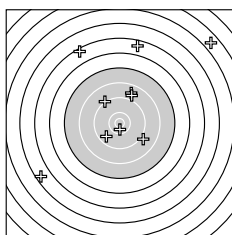

Ergebnis: **140** (149.7)
 Serien: 69 71
 Zähler: 2 5 5 1 1 2 1 2 1 0
 Innenzehner: 2
 weiteste: 6551 (8), 6331 (15), 5619 (12)
 beste Teiler 323.3 (11.) 341.3 (10.) 803.5 (13.)
 Trefferlage 2.56 mm rechts, 6.07 mm hoch
 Streuwert 24.04, horizontal: 25.86, vertikal: 22.06

Serie 1:
 4.5 ↙ 5.6 ↑ 9.7 ↙ 9.0 ↘ 5.4 ↖
 8.8 ↑ 8.9 ↑ 2.8 ↗ 9.2 ↘ 10.5 *
 beste Teiler 341.3 (10.) 1009.7 (3.) 1404.3 (9.)
 Trefferlage 0.55 mm rechts, 11.83 mm hoch
 Streuwert 24.04, horizontal: 23.87, vertikal: 24.21

Serie 2:
 10.5 * 3.9 → 9.9 ↘ 8.1 ↙ 3.0 ↙
 9.5 ↑ 8.5 ↙ 7.7 → 8.2 → 6.0 ↑
 beste Teiler 323.3 (11.) 803.5 (13.) 1140.9 (16.)
 Trefferlage 4.57 mm rechts, 0.31 mm hoch
 Streuwert 24.50, horizontal: 28.86, vertikal: 19.16