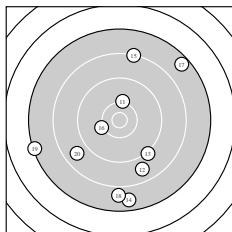

Ergebnis: **161** (169.3)
 Serien: 80 81
 Zähler: 3 4 6 5 2 0 0 0 0 0
 Innenzehner: 0
 weiteste: 3788 (5), 3345 (9), 2923 (19)
 beste Teiler 620.9 (11.) 635.8 (16.) 708.5 (1.)
 Trefferlage 3.28 mm rechts, 1.32 mm tief
 Streuwert 15.60, horizontal: 13.88, vertikal: 17.14

Serie 1:
 10.1 ↘ 8.5 → 9.8 → 9.2 ↖ 6.2 ↘
 8.2 → 8.3 ↙ 9.3 ← 6.8 ↑ 7.3 ↗
 beste Teiler 708.5 (1.) 916.4 (3.) 1350.9 (8.)
 Trefferlage 6.79 mm rechts, 2.80 mm hoch
 Streuwert 16.14, horizontal: 14.28, vertikal: 17.81

Serie 2:
 10.2 ↑ 8.7 ↘ 9.2 ↘ 7.7 ↓ 8.2 ↑
 10.2 ← 7.5 ↗ 7.9 ↓ 7.3 ← 8.7 ↙
 beste Teiler 620.9 (11.) 635.8 (16.) 1430.9 (13.)
 Trefferlage 0.22 mm links, 5.45 mm tief
 Streuwert 14.85, horizontal: 13.25, vertikal: 16.29