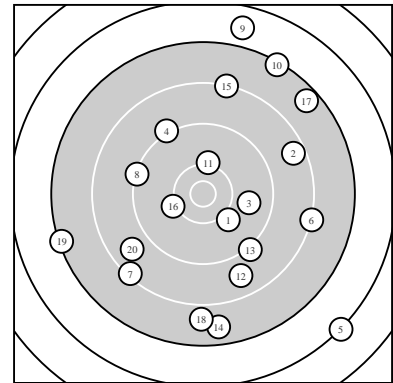

Ergebnis: **161** (169.3)
 Serien: 80 81
 Zähler: 3 4 6 5 2 0 0 0 0 0
 Innenzehner: 0
 weiteste: 3788 (5), 3345 (9), 2923 (19)
 beste Teiler 620.9 (11.) 635.8 (16.) 708.5 (1.)
 Trefferlage 3.28 mm rechts, 1.32 mm tief
 Streuwert 15.60, horizontal: 13.88, vertikal: 17.14

Serie 1:
 10.1 ↘ 8.5 → 9.8 → 9.2 ↖ 6.2 ↘
 8.2 → 8.3 ↙ 9.3 ← 6.8 ↑ 7.3 ↗
 beste Teiler 708.5 (1.) 916.4 (3.) 1350.9 (8.)
 Trefferlage 6.79 mm rechts, 2.80 mm hoch
 Streuwert 16.14, horizontal: 14.28, vertikal: 17.81

Serie 2:
 10.2 ↑ 8.7 ↘ 9.2 ↘ 7.7 ↓ 8.2 ↑
 10.2 ← 7.5 ↗ 7.9 ↓ 7.3 ← 8.7 ↙
 beste Teiler 620.9 (11.) 635.8 (16.) 1430.9 (13.)
 Trefferlage 0.22 mm links, 5.45 mm tief
 Streuwert 14.85, horizontal: 13.25, vertikal: 16.29