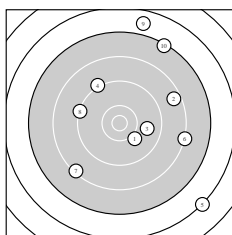

Ergebnis: **161** (169.3)
 Serien: 80 81
 Zähler: 3 4 6 5 2 0 0 0 0 0
 Innenzehner: 0
 weiteste: 3788 (5), 3345 (9), 2923 (19)
 beste Teiler 620.9 (11.) 635.8 (16.) 708.5 (1.)
 Trefferlage 3.28 mm rechts, 1.32 mm tief
 Streuwert 15.60, horizontal: 13.88, vertikal: 17.14

Serie 1:
 10.1 ↘ 8.5 → 9.8 → 9.2 ↖ 6.2 ↘
 8.2 → 8.3 ↙ 9.3 ← 6.8 ↑ 7.3 ↗
 beste Teiler 708.5 (1.) 916.4 (3.) 1350.9 (8.)
 Trefferlage 6.79 mm rechts, 2.80 mm hoch
 Streuwert 16.14, horizontal: 14.28, vertikal: 17.81

Serie 2:
 10.2 ↑ 8.7 ↘ 9.2 ↘ 7.7 ↓ 8.2 ↑
 10.2 ← 7.5 ↗ 7.9 ↓ 7.3 ← 8.7 ↙
 beste Teiler 620.9 (11.) 635.8 (16.) 1430.9 (13.)
 Trefferlage 0.22 mm links, 5.45 mm tief
 Streuwert 14.85, horizontal: 13.25, vertikal: 16.29