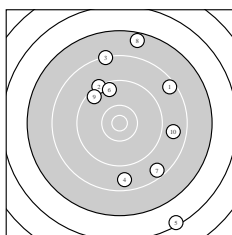

Ergebnis: **161** (169.8)  
 Serien: 80 81  
 Zähler: 0 6 10 3 1 0 0 0 0 0  
 Innenzehner: 0  
 weiteste: 3677 (5), 2719 (8), 2701 (11)  
 beste Teiler 1129.6 (6.) 1180.4 (9.) 1349.2 (18.)  
 Trefferlage 2.72 mm rechts, 1.65 mm tief  
 Streuwert 14.85, horizontal: 10.74, vertikal: 18.05

Serie 1:  
 8.5 ↗                      9.3 ↖                      8.3 ↑                      8.7 ↓                      6.4 ↘  
 9.5 ↑                      8.5 ↘                      7.6 ↑                      9.5 ↖                      8.8 →  
 beste Teiler 1129.6 (6.) 1180.4 (9.) 1354.2 (2.)  
 Trefferlage 4.82 mm rechts, 2.24 mm hoch  
 Streuwert 15.15, horizontal: 10.42, vertikal: 18.73

Serie 2:  
 7.6 ↓                      8.4 ↓                      7.7 ↓                      9.0 ↙                      8.3 ↖  
 8.9 ↖                      8.2 →                      9.3 ↓                      8.2 ↑                      9.1 →  
 beste Teiler 1349.2 (18.) 1473.5 (20.) 1593.7 (14.)  
 Trefferlage 0.62 mm rechts, 5.55 mm tief  
 Streuwert 14.63, horizontal: 11.19, vertikal: 17.41