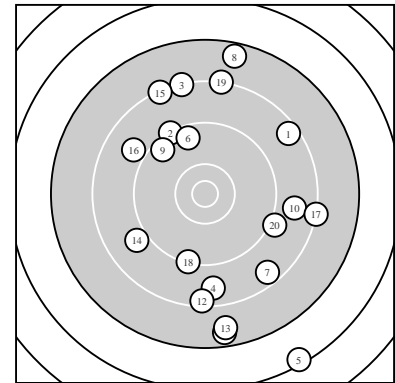

Ergebnis: **161** (169.8)  
 Serien: 80 81  
 Zähler: 0 6 10 3 1 0 0 0 0 0  
 Innenzehner: 0  
 weiteste: 3677 (5), 2719 (8), 2701 (11)  
 beste Teiler 1129.6 (6.) 1180.4 (9.) 1349.2 (18.)  
 Trefferlage 2.72 mm rechts, 1.65 mm tief  
 Streuwert 14.85, horizontal: 10.74, vertikal: 18.05

Serie 1:  
 8.5 ↗                      9.3 ↖                      8.3 ↑                      8.7 ↓                      6.4 ↘  
 9.5 ↑                      8.5 ↘                      7.6 ↑                      9.5 ↖                      8.8 →  
 beste Teiler 1129.6 (6.) 1180.4 (9.) 1354.2 (2.)  
 Trefferlage 4.82 mm rechts, 2.24 mm hoch  
 Streuwert 15.15, horizontal: 10.42, vertikal: 18.73

Serie 2:  
 7.6 ↓                      8.4 ↓                      7.7 ↓                      9.0 ↙                      8.3 ↖  
 8.9 ↖                      8.2 →                      9.3 ↓                      8.2 ↑                      9.1 →  
 beste Teiler 1349.2 (18.) 1473.5 (20.) 1593.7 (14.)  
 Trefferlage 0.62 mm rechts, 5.55 mm tief  
 Streuwert 14.63, horizontal: 11.19, vertikal: 17.41