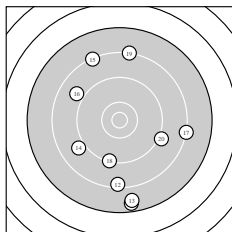

Ergebnis: **161** (169.8)  
 Serien: 80 81  
 Zähler: 0 6 10 3 1 0 0 0 0 0  
 Innenzehner: 0  
 weiteste: 3677 (5), 2719 (8), 2701 (11)  
 beste Teiler 1129.6 (6.) 1180.4 (9.) 1349.2 (18.)  
 Trefferlage 2.72 mm rechts, 1.65 mm tief  
 Streuwert 14.85, horizontal: 10.74, vertikal: 18.05

Serie 1:  
 8.5 ↗                      9.3 ↖                      8.3 ↑                      8.7 ↓                      6.4 ↘  
 9.5 ↑                      8.5 ↘                      7.6 ↑                      9.5 ↖                      8.8 →  
 beste Teiler 1129.6 (6.) 1180.4 (9.) 1354.2 (2.)  
 Trefferlage 4.82 mm rechts, 2.24 mm hoch  
 Streuwert 15.15, horizontal: 10.42, vertikal: 18.73

Serie 2:  
 7.6 ↓                      8.4 ↓                      7.7 ↓                      9.0 ↙                      8.3 ↖  
 8.9 ↖                      8.2 →                      9.3 ↓                      8.2 ↑                      9.1 →  
 beste Teiler 1349.2 (18.) 1473.5 (20.) 1593.7 (14.)  
 Trefferlage 0.62 mm rechts, 5.55 mm tief  
 Streuwert 14.63, horizontal: 11.19, vertikal: 17.41