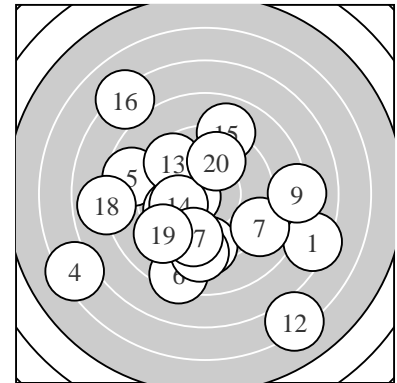

Ergebnis: **168** (175.4)
 Serien: 84 84
 Zähler: 3 9 3 3 2 0 0 0 0 0
 Innenzehner: 1
 weiteste: 1195 (12), 1163 (4), 950 (16)
 beste Teiler 107.0 (10.) 206.2 (3.) 218.9 (14.)
 Trefferlage 0.84 mm links, 1.38 mm tief
 Streuwert 4.40, horizontal: 4.79, vertikal: 3.96

Serie 1:
 7.3 ↘ 9.4 ↓ 10.1 ← 6.3 ↙ 8.6 ←
 8.4 ↓ 9.0 ↘ 9.8 ↙ 8.1 → 10.5 *
 beste Teiler 107.0 (10.) 206.2 (3.) 277.7 (8.)
 Trefferlage 0.35 mm links, 2.22 mm tief
 Streuwert 4.38, horizontal: 5.60, vertikal: 2.64

Serie 2:
 9.2 ↓ 6.2 ↘ 9.6 ↘ 10.1 ← 9.0 ↑
 7.2 ↘ 9.6 ↓ 7.9 ← 9.2 ↙ 9.9 ↑
 beste Teiler 218.9 (14.) 265.3 (20.) 342.7 (17.)
 Trefferlage 1.34 mm links, 0.54 mm tief
 Streuwert 4.54, horizontal: 4.07, vertikal: 4.96