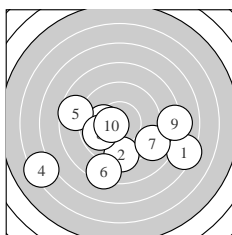

Ergebnis: **168** (175.4)
 Serien: 84 84
 Zähler: 3 9 3 3 2 0 0 0 0 0
 Innenzehner: 1
 weiteste: 1195 (12), 1163 (4), 950 (16)
 beste Teiler 107.0 (10.) 206.2 (3.) 218.9 (14.)
 Trefferlage 0.84 mm links, 1.38 mm tief
 Streuwert 4.40, horizontal: 4.79, vertikal: 3.96

Serie 1:
 7.3 ↘ 9.4 ↓ 10.1 ← 6.3 ↙ 8.6 ←
 8.4 ↓ 9.0 ↘ 9.8 ↙ 8.1 → 10.5 *
 beste Teiler 107.0 (10.) 206.2 (3.) 277.7 (8.)
 Trefferlage 0.35 mm links, 2.22 mm tief
 Streuwert 4.38, horizontal: 5.60, vertikal: 2.64

Serie 2:
 9.2 ↓ 6.2 ↘ 9.6 ↘ 10.1 ← 9.0 ↑
 7.2 ↘ 9.6 ↓ 7.9 ← 9.2 ↙ 9.9 ↑
 beste Teiler 218.9 (14.) 265.3 (20.) 342.7 (17.)
 Trefferlage 1.34 mm links, 0.54 mm tief
 Streuwert 4.54, horizontal: 4.07, vertikal: 4.96