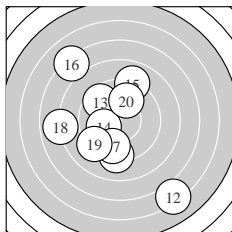

Ergebnis: **168** (175.4)
 Serien: 84 84
 Zähler: 3 9 3 3 2 0 0 0 0 0
 Innenzehner: 1
 weiteste: 1195 (12), 1163 (4), 950 (16)
 beste Teiler 107.0 (10.) 206.2 (3.) 218.9 (14.)
 Trefferlage 0.84 mm links, 1.38 mm tief
 Streuwert 4.40, horizontal: 4.79, vertikal: 3.96

Serie 1:
 7.3 ↘ 9.4 ↓ 10.1 ← 6.3 ↙ 8.6 ←
 8.4 ↓ 9.0 ↘ 9.8 ↙ 8.1 → 10.5 *
 beste Teiler 107.0 (10.) 206.2 (3.) 277.7 (8.)
 Trefferlage 0.35 mm links, 2.22 mm tief
 Streuwert 4.38, horizontal: 5.60, vertikal: 2.64

Serie 2:
 9.2 ↓ 6.2 ↘ 9.6 ↘ 10.1 ← 9.0 ↑
 7.2 ↘ 9.6 ↓ 7.9 ← 9.2 ↙ 9.9 ↑
 beste Teiler 218.9 (14.) 265.3 (20.) 342.7 (17.)
 Trefferlage 1.34 mm links, 0.54 mm tief
 Streuwert 4.54, horizontal: 4.07, vertikal: 4.96