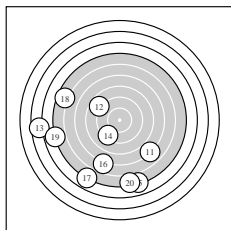

Ergebnis: **102** (113.7)
 Serien: 47 55
 Zähler: 0 2 1 0 4 6 4 1 1 1
 Innenzehner: 0
 weiteste: 2369 (5), 2089 (3), 1843 (13)
 beste Teiler 285.2 (4.) 433.4 (14.) 563.0 (12.)
 Trefferlage 5.70 mm links, 8.41 mm tief
 Streuwert 7.08, horizontal: 7.74, vertikal: 6.36

Serie 1:
 6.3 ↙ 5.9 ↙ 2.6 ↓ 9.8 ↙ 1.5 ←
 4.8 ↙ 5.2 ↓ 6.8 ↙ 5.7 ↓ 4.4 ↙
 beste Teiler 285.2 (4.) 1044.8 (8.) 1175.7 (1.)
 Trefferlage 6.35 mm links, 10.86 mm tief
 Streuwert 6.29, horizontal: 7.49, vertikal: 4.81

Serie 2:
 6.9 ↘ 8.7 ↘ 3.6 ← 9.2 ↙ 5.0 ↓
 6.7 ↓ 4.9 ↙ 5.6 ↘ 4.9 ← 5.2 ↓
 beste Teiler 433.4 (14.) 563.0 (12.) 1004.3 (11.)
 Trefferlage 5.05 mm links, 5.96 mm tief
 Streuwert 7.69, horizontal: 8.33, vertikal: 7.00