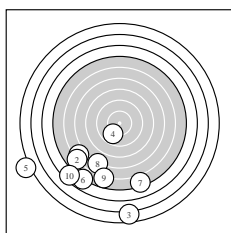

Ergebnis: **102** (113.7)
 Serien: 47 55
 Zähler: 0 2 1 0 4 6 4 1 1 1
 Innenzehner: 0
 weiteste: 2369 (5), 2089 (3), 1843 (13)
 beste Teiler 285.2 (4.) 433.4 (14.) 563.0 (12.)
 Trefferlage 5.70 mm links, 8.41 mm tief
 Streuwert 7.08, horizontal: 7.74, vertikal: 6.36

Serie 1:
 6.3 ↙ 5.9 ↙ 2.6 ↓ 9.8 ↙ 1.5 ←
 4.8 ↙ 5.2 ↓ 6.8 ↙ 5.7 ↓ 4.4 ↙
 beste Teiler 285.2 (4.) 1044.8 (8.) 1175.7 (1.)
 Trefferlage 6.35 mm links, 10.86 mm tief
 Streuwert 6.29, horizontal: 7.49, vertikal: 4.81

Serie 2:
 6.9 ↘ 8.7 ↘ 3.6 ← 9.2 ↙ 5.0 ↓
 6.7 ↓ 4.9 ↙ 5.6 ↘ 4.9 ← 5.2 ↓
 beste Teiler 433.4 (14.) 563.0 (12.) 1004.3 (11.)
 Trefferlage 5.05 mm links, 5.96 mm tief
 Streuwert 7.69, horizontal: 8.33, vertikal: 7.00