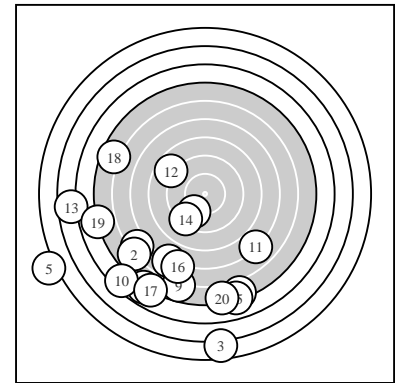

Ergebnis: **102** (113.7)
 Serien: 47 55
 Zähler: 0 2 1 0 4 6 4 1 1 1
 Innenzehner: 0
 weiteste: 2369 (5), 2089 (3), 1843 (13)
 beste Teiler 285.2 (4.) 433.4 (14.) 563.0 (12.)
 Trefferlage 5.70 mm links, 8.41 mm tief
 Streuwert 7.08, horizontal: 7.74, vertikal: 6.36

Serie 1:
 6.3 ↙ 5.9 ↙ 2.6 ↓ 9.8 ↙ 1.5 ←
 4.8 ↙ 5.2 ↓ 6.8 ↙ 5.7 ↓ 4.4 ↙
 beste Teiler 285.2 (4.) 1044.8 (8.) 1175.7 (1.)
 Trefferlage 6.35 mm links, 10.86 mm tief
 Streuwert 6.29, horizontal: 7.49, vertikal: 4.81

Serie 2:
 6.9 ↘ 8.7 ↘ 3.6 ← 9.2 ↙ 5.0 ↓
 6.7 ↓ 4.9 ↙ 5.6 ↘ 4.9 ← 5.2 ↓
 beste Teiler 433.4 (14.) 563.0 (12.) 1004.3 (11.)
 Trefferlage 5.05 mm links, 5.96 mm tief
 Streuwert 7.69, horizontal: 8.33, vertikal: 7.00