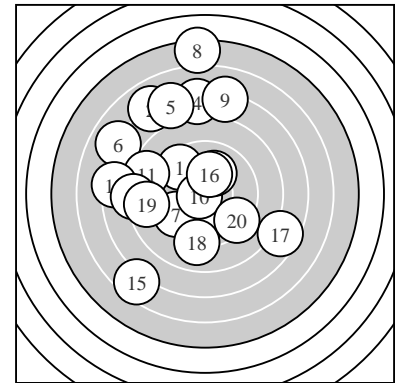

Ergebnis: **158** (165.2)  
 Serien: 76 82  
 Zähler: 3 5 3 6 2 1 0 0 0 0  
 Innenzehner: 2  
 weiteste: 1427 (8), 1105 (15), 1002 (2)  
 beste Teiler 59.8 (10.) 198.9 (16.) 222.5 (14.)  
 Trefferlage 2.34 mm links, 1.88 mm hoch  
 Streuwert 5.06, horizontal: 4.21, vertikal: 5.78

Serie 1:  
 9.5 ↘                      6.9 ↘                      9.6 ↓                      7.3 ↑                      7.2 ↗  
 7.0 ↘                      9.5 ↙                      5.2 ↑                      7.1 ↑                      10.7 \*  
 beste Teiler 59.8 (10.) 338.9 (3.) 351.7 (7.)  
 Trefferlage 2.35 mm links, 5.20 mm hoch  
 Streuwert 4.59, horizontal: 2.98, vertikal: 5.77

Serie 2:  
 8.5 ↘                      7.3 ←                      8.1 ←                      10.1 ↗                      6.5 ↙  
 10.2 \*                      7.6 ↘                      9.0 ↓                      8.6 ←                      9.3 ↘  
 beste Teiler 198.9 (16.) 222.5 (14.) 409.0 (20.)  
 Trefferlage 2.33 mm links, 1.44 mm tief  
 Streuwert 4.55, horizontal: 5.35, vertikal: 3.57