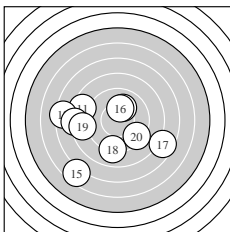

Ergebnis: **158** (165.2)  
 Serien: 76 82  
 Zähler: 3 5 3 6 2 1 0 0 0 0  
 Innenzehner: 2  
 weiteste: 1427 (8), 1105 (15), 1002 (2)  
 beste Teiler 59.8 (10.) 198.9 (16.) 222.5 (14.)  
 Trefferlage 2.34 mm links, 1.88 mm hoch  
 Streuwert 5.06, horizontal: 4.21, vertikal: 5.78

Serie 1:  
 9.5 ↘                      6.9 ↘                      9.6 ↓                      7.3 ↑                      7.2 ↗  
 7.0 ↘                      9.5 ↙                      5.2 ↑                      7.1 ↑                      10.7 \*  
 beste Teiler 59.8 (10.) 338.9 (3.) 351.7 (7.)  
 Trefferlage 2.35 mm links, 5.20 mm hoch  
 Streuwert 4.59, horizontal: 2.98, vertikal: 5.77

Serie 2:  
 8.5 ↘                      7.3 ←                      8.1 ←                      10.1 ↗                      6.5 ↙  
 10.2 \*                      7.6 ↘                      9.0 ↓                      8.6 ←                      9.3 ↘  
 beste Teiler 198.9 (16.) 222.5 (14.) 409.0 (20.)  
 Trefferlage 2.33 mm links, 1.44 mm tief  
 Streuwert 4.55, horizontal: 5.35, vertikal: 3.57