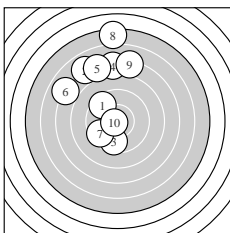

Ergebnis: **158** (165.2)  
 Serien: 76 82  
 Zähler: 3 5 3 6 2 1 0 0 0 0  
 Innenzehner: 2  
 weiteste: 1427 (8), 1105 (15), 1002 (2)  
 beste Teiler 59.8 (10.) 198.9 (16.) 222.5 (14.)  
 Trefferlage 2.34 mm links, 1.88 mm hoch  
 Streuwert 5.06, horizontal: 4.21, vertikal: 5.78

Serie 1:  
 9.5 ↘                      6.9 ↘                      9.6 ↓                      7.3 ↑                      7.2 ↗  
 7.0 ↘                      9.5 ↙                      5.2 ↑                      7.1 ↑                      10.7 \*  
 beste Teiler 59.8 (10.) 338.9 (3.) 351.7 (7.)  
 Trefferlage 2.35 mm links, 5.20 mm hoch  
 Streuwert 4.59, horizontal: 2.98, vertikal: 5.77

Serie 2:  
 8.5 ↘                      7.3 ←                      8.1 ←                      10.1 ↗                      6.5 ↙  
 10.2 \*                      7.6 ↘                      9.0 ↓                      8.6 ←                      9.3 ↘  
 beste Teiler 198.9 (16.) 222.5 (14.) 409.0 (20.)  
 Trefferlage 2.33 mm links, 1.44 mm tief  
 Streuwert 4.55, horizontal: 5.35, vertikal: 3.57