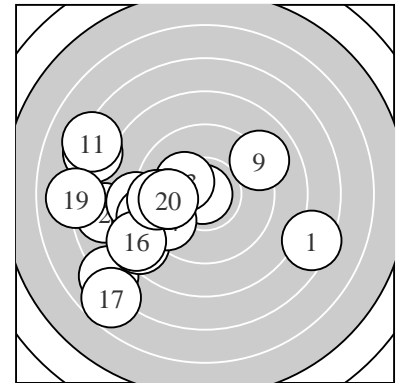

Ergebnis: **163** (172.5)  
 Serien: 81 82  
 Zähler: 2 7 4 6 1 0 0 0 0 0  
 Innenzehner: 2  
 weiteste: 1056 (17), 977 (19), 955 (8)  
 beste Teiler 18.1 (7.) 180.2 (13.) 279.7 (20.)  
 Trefferlage 3.90 mm links, 1.27 mm tief  
 Streuwert 3.64, horizontal: 4.28, vertikal: 2.87

Serie 1:  
 7.4 ↗ 7.9 ← 7.3 ↖ 8.9 ← 8.9 ←  
 9.0 ← 10.9 \* 7.1 ↙ 9.0 ↗ 9.5 ←  
 beste Teiler 18.1 (7.) 367.2 (10.) 476.5 (6.)  
 Trefferlage 2.89 mm links, 1.16 mm tief  
 Streuwert 4.25, horizontal: 5.37, vertikal: 2.70

Serie 2:  
 7.2 ↖ 8.5 ↙ 10.2 \* 9.5 ↙ 9.8 ←  
 8.4 ↙ 6.7 ↙ 9.5 ← 7.0 ← 9.8 ←  
 beste Teiler 180.2 (13.) 279.7 (20.) 286.8 (15.)  
 Trefferlage 4.92 mm links, 1.39 mm tief  
 Streuwert 2.96, horizontal: 2.74, vertikal: 3.16