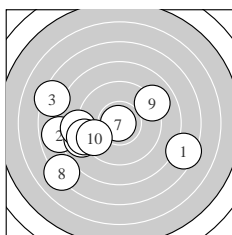

Ergebnis: **163** (172.5)  
 Serien: 81 82  
 Zähler: 2 7 4 6 1 0 0 0 0 0  
 Innenzehner: 2  
 weiteste: 1056 (17), 977 (19), 955 (8)  
 beste Teiler 18.1 (7.) 180.2 (13.) 279.7 (20.)  
 Trefferlage 3.90 mm links, 1.27 mm tief  
 Streuwert 3.64, horizontal: 4.28, vertikal: 2.87

Serie 1:  
 7.4 ↗ 7.9 ← 7.3 ↖ 8.9 ← 8.9 ←  
 9.0 ← 10.9 \* 7.1 ↙ 9.0 ↗ 9.5 ←  
 beste Teiler 18.1 (7.) 367.2 (10.) 476.5 (6.)  
 Trefferlage 2.89 mm links, 1.16 mm tief  
 Streuwert 4.25, horizontal: 5.37, vertikal: 2.70

Serie 2:  
 7.2 ↖ 8.5 ↙ 10.2 \* 9.5 ↙ 9.8 ←  
 8.4 ↙ 6.7 ↙ 9.5 ← 7.0 ← 9.8 ←  
 beste Teiler 180.2 (13.) 279.7 (20.) 286.8 (15.)  
 Trefferlage 4.92 mm links, 1.39 mm tief  
 Streuwert 2.96, horizontal: 2.74, vertikal: 3.16