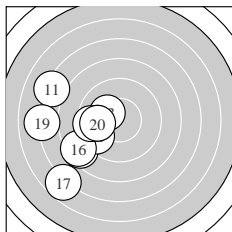

Ergebnis: **163** (172.5)  
 Serien: 81 82  
 Zähler: 2 7 4 6 1 0 0 0 0 0  
 Innenzehner: 2  
 weiteste: 1056 (17), 977 (19), 955 (8)  
 beste Teiler 18.1 (7.) 180.2 (13.) 279.7 (20.)  
 Trefferlage 3.90 mm links, 1.27 mm tief  
 Streuwert 3.64, horizontal: 4.28, vertikal: 2.87

Serie 1:  
 7.4 ↗ 7.9 ← 7.3 ↖ 8.9 ← 8.9 ←  
 9.0 ← 10.9 \* 7.1 ↙ 9.0 ↗ 9.5 ←  
 beste Teiler 18.1 (7.) 367.2 (10.) 476.5 (6.)  
 Trefferlage 2.89 mm links, 1.16 mm tief  
 Streuwert 4.25, horizontal: 5.37, vertikal: 2.70

Serie 2:  
 7.2 ↖ 8.5 ↙ 10.2 \* 9.5 ↙ 9.8 ←  
 8.4 ↙ 6.7 ↙ 9.5 ← 7.0 ← 9.8 ←  
 beste Teiler 180.2 (13.) 279.7 (20.) 286.8 (15.)  
 Trefferlage 4.92 mm links, 1.39 mm tief  
 Streuwert 2.96, horizontal: 2.74, vertikal: 3.16