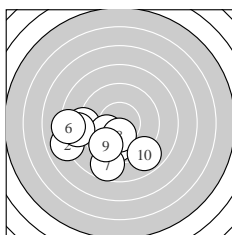

Ergebnis: **177** (184.7)
 Serien: 87 90
 Zähler: 6 7 6 0 1 0 0 0 0 0
 Innenzehner: 2
 weiteste: 1089 (19), 742 (2), 696 (15)
 beste Teiler 158.0 (8.) 168.0 (11.) 206.0 (3.)
 Trefferlage 2.60 mm links, 1.46 mm tief
 Streuwert 2.80, horizontal: 3.37, vertikal: 2.08

Serie 1:
 9.0 ← 8.0 ← 10.1 ↙ 9.8 ↓ 8.7 ←
 8.2 ← 8.7 ↓ 10.3 * 9.6 ↗ 8.9 ↘
 beste Teiler 158.0 (8.) 206.0 (3.) 288.1 (4.)
 Trefferlage 2.63 mm links, 2.20 mm tief
 Streuwert 2.61, horizontal: 3.30, vertikal: 1.66

Serie 2:
 10.3 * 9.4 ↓ 9.9 ↓ 9.5 ↙ 8.2 ↖
 10.0 ↖ 10.1 ↓ 10.0 ↙ 6.6 ↖ 9.4 ←
 beste Teiler 168.0 (11.) 213.0 (17.) 231.8 (16.)
 Trefferlage 2.57 mm links, 0.72 mm tief
 Streuwert 3.02, horizontal: 3.63, vertikal: 2.26