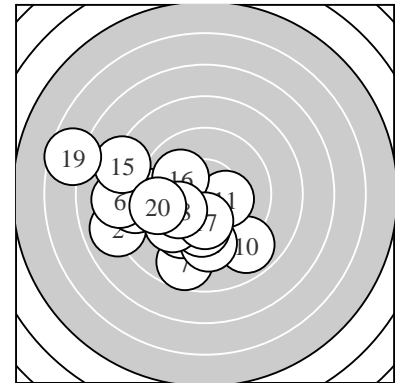

Ergebnis: **177** (184.7)
 Serien: 87 90
 Zähler: 6 7 6 0 1 0 0 0 0 0
 Innenzehner: 2
 weiteste: 1089 (19), 742 (2), 696 (15)
 beste Teiler 158.0 (8.) 168.0 (11.) 206.0 (3.)
 Trefferlage 2.60 mm links, 1.46 mm tief
 Streuwert 2.80, horizontal: 3.37, vertikal: 2.08

Serie 1:
 9.0 ← 8.0 ← 10.1 ↙ 9.8 ↓ 8.7 ←
 8.2 ← 8.7 ↓ 10.3 * 9.6 ↗ 8.9 ↘
 beste Teiler 158.0 (8.) 206.0 (3.) 288.1 (4.)
 Trefferlage 2.63 mm links, 2.20 mm tief
 Streuwert 2.61, horizontal: 3.30, vertikal: 1.66

Serie 2:
 10.3 * 9.4 ↓ 9.9 ↓ 9.5 ↙ 8.2 ↖
 10.0 ↖ 10.1 ↓ 10.0 ↙ 6.6 ↖ 9.4 ←
 beste Teiler 168.0 (11.) 213.0 (17.) 231.8 (16.)
 Trefferlage 2.57 mm links, 0.72 mm tief
 Streuwert 3.02, horizontal: 3.63, vertikal: 2.26