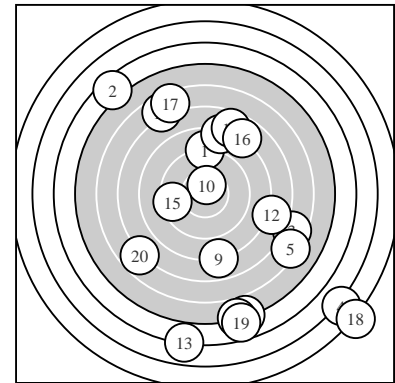

Ergebnis: **116** (127.7)
 Serien: 60 56
 Zähler: 1 1 2 4 5 1 3 1 1 1
 Innenzehner: 1
 weiteste: 2295 (18), 2070 (4), 1760 (13)
 beste Teiler 105.5 (10.) 392.9 (15.) 515.0 (1.)
 Trefferlage 2.56 mm rechts, 2.90 mm tief
 Streuwert 8.74, horizontal: 7.36, vertikal: 9.92

Serie 1:
 8.9 ↑ 4.4 ↘ 6.5 → 2.7 ↘ 6.2 ↘
 5.0 ↓ 8.1 ↑ 4.9 ↓ 7.9 ↓ 10.5 *
 beste Teiler 105.5 (10.) 515.0 (1.) 724.4 (7.)
 Trefferlage 3.73 mm rechts, 3.47 mm tief
 Streuwert 8.46, horizontal: 7.31, vertikal: 9.47

Serie 2:
 6.6 ↘ 7.7 → 3.9 ↓ 7.6 ↗ 9.4 ←
 7.8 ↗ 6.4 ↘ 1.8 ↘ 4.7 ↓ 6.7 ↙
 beste Teiler 392.9 (15.) 784.6 (16.) 818.5 (12.)
 Trefferlage 1.39 mm rechts, 2.32 mm tief
 Streuwert 9.37, horizontal: 7.62, vertikal: 10.84