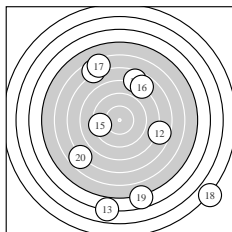

Ergebnis: **116** (127.7)
 Serien: 60 56
 Zähler: 1 1 2 4 5 1 3 1 1 1
 Innenzehner: 1
 weiteste: 2295 (18), 2070 (4), 1760 (13)
 beste Teiler 105.5 (10.) 392.9 (15.) 515.0 (1.)
 Trefferlage 2.56 mm rechts, 2.90 mm tief
 Streuwert 8.74, horizontal: 7.36, vertikal: 9.92

Serie 1:
 8.9 ↑ 4.4 ↘ 6.5 → 2.7 ↘ 6.2 ↘
 5.0 ↓ 8.1 ↑ 4.9 ↓ 7.9 ↓ 10.5 *
 beste Teiler 105.5 (10.) 515.0 (1.) 724.4 (7.)
 Trefferlage 3.73 mm rechts, 3.47 mm tief
 Streuwert 8.46, horizontal: 7.31, vertikal: 9.47

Serie 2:
 6.6 ↘ 7.7 → 3.9 ↓ 7.6 ↗ 9.4 ←
 7.8 ↗ 6.4 ↘ 1.8 ↘ 4.7 ↓ 6.7 ↙
 beste Teiler 392.9 (15.) 784.6 (16.) 818.5 (12.)
 Trefferlage 1.39 mm rechts, 2.32 mm tief
 Streuwert 9.37, horizontal: 7.62, vertikal: 10.84