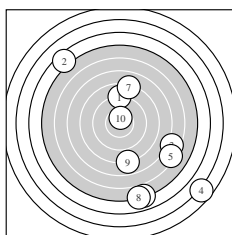

Ergebnis: **116** (127.7)
 Serien: 60 56
 Zähler: 1 1 2 4 5 1 3 1 1 1
 Innenzehner: 1
 weiteste: 2295 (18), 2070 (4), 1760 (13)
 beste Teiler 105.5 (10.) 392.9 (15.) 515.0 (1.)
 Trefferlage 2.56 mm rechts, 2.90 mm tief
 Streuwert 8.74, horizontal: 7.36, vertikal: 9.92

Serie 1:
 8.9 ↑ 4.4 ↘ 6.5 → 2.7 ↘ 6.2 ↘
 5.0 ↓ 8.1 ↑ 4.9 ↓ 7.9 ↓ 10.5 *
 beste Teiler 105.5 (10.) 515.0 (1.) 724.4 (7.)
 Trefferlage 3.73 mm rechts, 3.47 mm tief
 Streuwert 8.46, horizontal: 7.31, vertikal: 9.47

Serie 2:
 6.6 ↘ 7.7 → 3.9 ↓ 7.6 ↗ 9.4 ←
 7.8 ↗ 6.4 ↘ 1.8 ↘ 4.7 ↓ 6.7 ↙
 beste Teiler 392.9 (15.) 784.6 (16.) 818.5 (12.)
 Trefferlage 1.39 mm rechts, 2.32 mm tief
 Streuwert 9.37, horizontal: 7.62, vertikal: 10.84