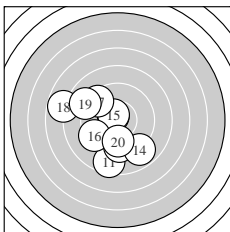

Ergebnis: **164** (175.0)
 Serien: 77 87
 Zähler: 2 7 6 3 2 0 0 0 0 0
 Innenzehner: 2
 weiteste: 1178 (5), 1145 (2), 931 (3)
 beste Teiler 81.5 (13.) 96.4 (15.) 298.0 (20.)
 Trefferlage 2.25 mm links, 1.43 mm tief
 Streuwert 4.11, horizontal: 4.81, vertikal: 3.25

Serie 1:
 7.8 ↙ 6.4 ← 7.2 ↘ 8.2 → 6.2 ←
 9.6 ↓ 8.8 ↘ 9.7 ↘ 9.5 ← 8.2 ←
 beste Teiler 302.3 (8.) 342.2 (6.) 361.6 (9.)
 Trefferlage 2.76 mm links, 1.80 mm tief
 Streuwert 5.09, horizontal: 6.27, vertikal: 3.52

Serie 2:
 8.5 ↓ 9.5 ↓ 10.6 * 8.9 ↘ 10.6 *
 9.4 ↙ 9.4 ↘ 7.8 ← 8.9 ↘ 9.8 ↓
 beste Teiler 81.5 (13.) 96.4 (15.) 298.0 (20.)
 Trefferlage 1.73 mm links, 1.06 mm tief
 Streuwert 3.05, horizontal: 3.00, vertikal: 3.09