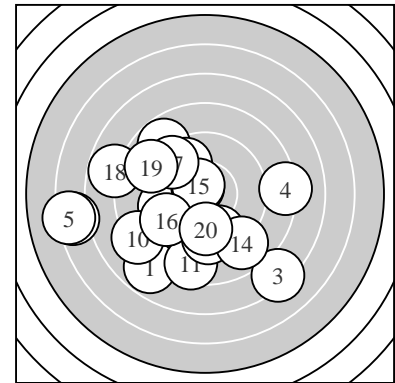

Ergebnis: **164** (175.0)
 Serien: 77 87
 Zähler: 2 7 6 3 2 0 0 0 0 0
 Innenzehner: 2
 weiteste: 1178 (5), 1145 (2), 931 (3)
 beste Teiler 81.5 (13.) 96.4 (15.) 298.0 (20.)
 Trefferlage 2.25 mm links, 1.43 mm tief
 Streuwert 4.11, horizontal: 4.81, vertikal: 3.25

Serie 1:
 7.8 ↙ 6.4 ← 7.2 ↘ 8.2 → 6.2 ←
 9.6 ↓ 8.8 ↘ 9.7 ↘ 9.5 ← 8.2 ←
 beste Teiler 302.3 (8.) 342.2 (6.) 361.6 (9.)
 Trefferlage 2.76 mm links, 1.80 mm tief
 Streuwert 5.09, horizontal: 6.27, vertikal: 3.52

Serie 2:
 8.5 ↓ 9.5 ↓ 10.6 * 8.9 ↘ 10.6 *
 9.4 ↙ 9.4 ↘ 7.8 ← 8.9 ↘ 9.8 ↓
 beste Teiler 81.5 (13.) 96.4 (15.) 298.0 (20.)
 Trefferlage 1.73 mm links, 1.06 mm tief
 Streuwert 3.05, horizontal: 3.00, vertikal: 3.09