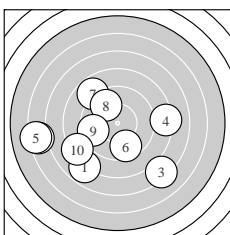

Ergebnis: **164** (175.0)
 Serien: 77 87
 Zähler: 2 7 6 3 2 0 0 0 0 0
 Innenzehner: 2
 weiteste: 1178 (5), 1145 (2), 931 (3)
 beste Teiler 81.5 (13.) 96.4 (15.) 298.0 (20.)
 Trefferlage 2.25 mm links, 1.43 mm tief
 Streuwert 4.11, horizontal: 4.81, vertikal: 3.25

Serie 1:
 7.8 ↙ 6.4 ← 7.2 ↘ 8.2 → 6.2 ←
 9.6 ↓ 8.8 ↘ 9.7 ↘ 9.5 ← 8.2 ←
 beste Teiler 302.3 (8.) 342.2 (6.) 361.6 (9.)
 Trefferlage 2.76 mm links, 1.80 mm tief
 Streuwert 5.09, horizontal: 6.27, vertikal: 3.52

Serie 2:
 8.5 ↓ 9.5 ↓ 10.6 * 8.9 ↘ 10.6 *
 9.4 ↙ 9.4 ↘ 7.8 ← 8.9 ↘ 9.8 ↓
 beste Teiler 81.5 (13.) 96.4 (15.) 298.0 (20.)
 Trefferlage 1.73 mm links, 1.06 mm tief
 Streuwert 3.05, horizontal: 3.00, vertikal: 3.09