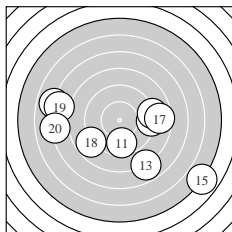

Ergebnis: **161** (170.0)  
 Serien: 87 74  
 Zähler: 1 11 2 3 1 1 1 0 0 0  
 Innenzehner: 1  
 weiteste: 1516 (15), 1317 (4), 1011 (12)  
 beste Teiler 74.4 (1.) 272.0 (9.) 340.4 (11.)  
 Trefferlage 0.96 mm rechts, 1.21 mm tief  
 Streuwert 5.03, horizontal: 6.14, vertikal: 3.59

Serie 1:  
 10.7 \*                      9.5 →                      9.4 ↘                      5.7 →                      9.0 ↗  
 9.4 ↑                      9.0 ↓                      9.1 ↓                      9.9 ↙                      9.3 ↘  
 beste Teiler 74.4 (1.) 272.0 (9.) 357.5 (2.)  
 Trefferlage 1.99 mm rechts, 0.64 mm tief  
 Streuwert 3.87, horizontal: 4.18, vertikal: 3.53

Serie 2:  
 9.6 ↓                      6.9 ←                      7.8 ↘                      9.1 →                      4.9 ↘  
 9.0 →                      8.6 →                      8.8 ↙                      7.2 ←                      7.1 ←  
 beste Teiler 340.4 (11.) 475.2 (14.) 500.0 (16.)  
 Trefferlage 0.05 mm links, 1.77 mm tief  
 Streuwert 6.08, horizontal: 7.74, vertikal: 3.75