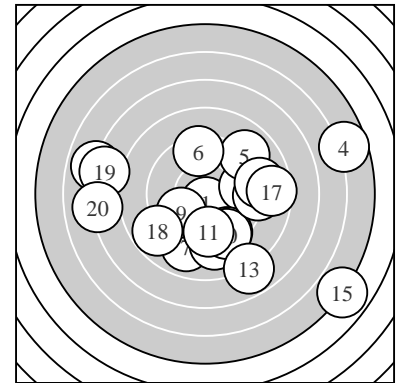

Ergebnis: **161** (170.0)  
 Serien: 87 74  
 Zähler: 1 11 2 3 1 1 1 0 0 0  
 Innenzehner: 1  
 weiteste: 1516 (15), 1317 (4), 1011 (12)  
 beste Teiler 74.4 (1.) 272.0 (9.) 340.4 (11.)  
 Trefferlage 0.96 mm rechts, 1.21 mm tief  
 Streuwert 5.03, horizontal: 6.14, vertikal: 3.59

Serie 1:  
 10.7 \*                      9.5 →                      9.4 ↘                      5.7 →                      9.0 ↗  
 9.4 ↑                      9.0 ↓                      9.1 ↓                      9.9 ↙                      9.3 ↘  
 beste Teiler 74.4 (1.) 272.0 (9.) 357.5 (2.)  
 Trefferlage 1.99 mm rechts, 0.64 mm tief  
 Streuwert 3.87, horizontal: 4.18, vertikal: 3.53

Serie 2:  
 9.6 ↓                      6.9 ←                      7.8 ↘                      9.1 →                      4.9 ↘  
 9.0 →                      8.6 →                      8.8 ↙                      7.2 ←                      7.1 ←  
 beste Teiler 340.4 (11.) 475.2 (14.) 500.0 (16.)  
 Trefferlage 0.05 mm links, 1.77 mm tief  
 Streuwert 6.08, horizontal: 7.74, vertikal: 3.75