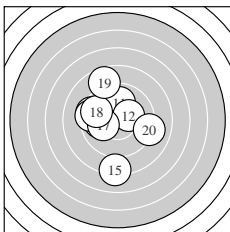

Ergebnis: **171** (180.6)
 Serien: 81 90
 Zähler: 4 9 3 2 2 0 0 0 0 0
 Innenzehner: 2
 weiteste: 1158 (8), 1017 (4), 919 (9)
 beste Teiler 127.1 (1.) 169.9 (12.) 207.0 (3.)
 Trefferlage 1.57 mm links, 0.13 mm hoch
 Streuwert 3.95, horizontal: 4.85, vertikal: 2.79

Serie 1:
 10.4 * 7.4 ← 10.1 → 6.9 ↘ 8.2 ↖
 9.8 → 9.7 ← 6.3 ← 7.3 ← 9.9 ↑
 beste Teiler 127.1 (1.) 207.0 (3.) 271.6 (10.)
 Trefferlage 2.06 mm links, 0.07 mm hoch
 Streuwert 4.93, horizontal: 6.50, vertikal: 2.54

Serie 2:
 9.9 ↑ 10.3 * 9.4 ↖ 9.9 ← 8.1 ↓
 9.4 ← 10.1 ← 9.7 ↖ 8.7 ↑ 9.1 →
 beste Teiler 169.9 (12.) 212.5 (17.) 251.4 (11.)
 Trefferlage 1.09 mm links, 0.20 mm hoch
 Streuwert 2.90, horizontal: 2.62, vertikal: 3.16