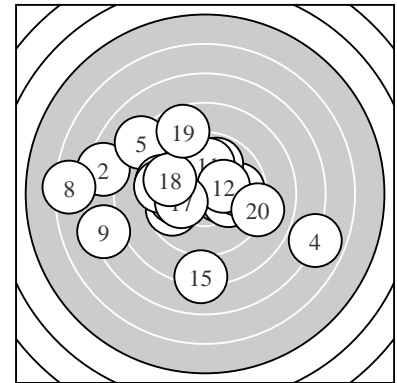

Ergebnis: **171** (180.6)
 Serien: 81 90
 Zähler: 4 9 3 2 2 0 0 0 0 0
 Innenzehner: 2
 weiteste: 1158 (8), 1017 (4), 919 (9)
 beste Teiler 127.1 (1.) 169.9 (12.) 207.0 (3.)
 Trefferlage 1.57 mm links, 0.13 mm hoch
 Streuwert 3.95, horizontal: 4.85, vertikal: 2.79

Serie 1:
 10.4 * 7.4 ← 10.1 → 6.9 ↘ 8.2 ↖
 9.8 → 9.7 ← 6.3 ← 7.3 ← 9.9 ↑
 beste Teiler 127.1 (1.) 207.0 (3.) 271.6 (10.)
 Trefferlage 2.06 mm links, 0.07 mm hoch
 Streuwert 4.93, horizontal: 6.50, vertikal: 2.54

Serie 2:
 9.9 ↑ 10.3 * 9.4 ↖ 9.9 ← 8.1 ↓
 9.4 ← 10.1 ← 9.7 ↖ 8.7 ↑ 9.1 →
 beste Teiler 169.9 (12.) 212.5 (17.) 251.4 (11.)
 Trefferlage 1.09 mm links, 0.20 mm hoch
 Streuwert 2.90, horizontal: 2.62, vertikal: 3.16