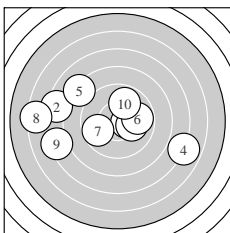

Ergebnis: **171** (180.6)
 Serien: 81 90
 Zähler: 4 9 3 2 2 0 0 0 0 0
 Innenzehner: 2
 weiteste: 1158 (8), 1017 (4), 919 (9)
 beste Teiler 127.1 (1.) 169.9 (12.) 207.0 (3.)
 Trefferlage 1.57 mm links, 0.13 mm hoch
 Streuwert 3.95, horizontal: 4.85, vertikal: 2.79

Serie 1:
 10.4 * 7.4 ← 10.1 → 6.9 ↘ 8.2 ↖
 9.8 → 9.7 ← 6.3 ← 7.3 ← 9.9 ↑
 beste Teiler 127.1 (1.) 207.0 (3.) 271.6 (10.)
 Trefferlage 2.06 mm links, 0.07 mm hoch
 Streuwert 4.93, horizontal: 6.50, vertikal: 2.54

Serie 2:
 9.9 ↑ 10.3 * 9.4 ↖ 9.9 ← 8.1 ↓
 9.4 ← 10.1 ← 9.7 ↖ 8.7 ↑ 9.1 →
 beste Teiler 169.9 (12.) 212.5 (17.) 251.4 (11.)
 Trefferlage 1.09 mm links, 0.20 mm hoch
 Streuwert 2.90, horizontal: 2.62, vertikal: 3.16