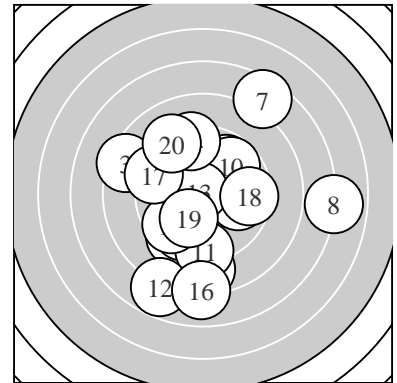

Ergebnis: **173** (182.5)
 Serien: 84 89
 Zähler: 3 11 3 2 1 0 0 0 0 0
 Innenzehner: 1
 weiteste: 1014 (8), 865 (7), 793 (12)
 beste Teiler 36.6 (13.) 218.3 (19.) 224.8 (4.)
 Trefferlage 0.00 mm , 0.54 mm tief
 Streuwert 3.72, horizontal: 3.51, vertikal: 3.92

Serie 1:
 8.6 ↓ 9.8 ↗ 8.4 ↖ 10.1 ↖ 9.4 ↘
 9.8 → 7.5 ↗ 6.9 → 9.6 ↘ 9.7 ↗
 beste Teiler 224.8 (4.) 276.7 (6.) 291.8 (2.)
 Trefferlage 1.09 mm rechts, 0.28 mm hoch
 Streuwert 4.07, horizontal: 4.35, vertikal: 3.76

Serie 2:
 9.2 ↓ 7.8 ↘ 10.8 * 9.3 ↖ 9.6 ↘
 8.0 ↓ 9.3 ↖ 9.5 → 10.1 ↘ 9.1 ↖
 beste Teiler 36.6 (13.) 218.3 (19.) 338.7 (15.)
 Trefferlage 1.08 mm links, 1.37 mm tief
 Streuwert 3.26, horizontal: 2.13, vertikal: 4.09