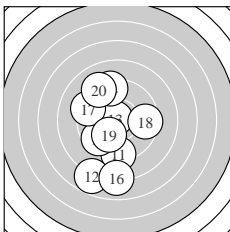

Ergebnis: **173** (182.5)
 Serien: 84 89
 Zähler: 3 11 3 2 1 0 0 0 0 0
 Innenzehner: 1
 weiteste: 1014 (8), 865 (7), 793 (12)
 beste Teiler 36.6 (13.) 218.3 (19.) 224.8 (4.)
 Trefferlage 0.00 mm , 0.54 mm tief
 Streuwert 3.72, horizontal: 3.51, vertikal: 3.92

Serie 1:
 8.6 ↓ 9.8 ↗ 8.4 ↖ 10.1 ↖ 9.4 ↘
 9.8 → 7.5 ↗ 6.9 → 9.6 ↘ 9.7 ↗
 beste Teiler 224.8 (4.) 276.7 (6.) 291.8 (2.)
 Trefferlage 1.09 mm rechts, 0.28 mm hoch
 Streuwert 4.07, horizontal: 4.35, vertikal: 3.76

Serie 2:
 9.2 ↓ 7.8 ↘ 10.8 * 9.3 ↖ 9.6 ↘
 8.0 ↓ 9.3 ↖ 9.5 → 10.1 ↘ 9.1 ↖
 beste Teiler 36.6 (13.) 218.3 (19.) 338.7 (15.)
 Trefferlage 1.08 mm links, 1.37 mm tief
 Streuwert 3.26, horizontal: 2.13, vertikal: 4.09