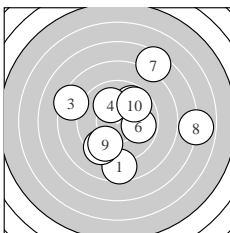

Ergebnis: **173** (182.5)
 Serien: 84 89
 Zähler: 3 11 3 2 1 0 0 0 0 0
 Innenzehner: 1
 weiteste: 1014 (8), 865 (7), 793 (12)
 beste Teiler 36.6 (13.) 218.3 (19.) 224.8 (4.)
 Trefferlage 0.00 mm , 0.54 mm tief
 Streuwert 3.72, horizontal: 3.51, vertikal: 3.92

Serie 1:
 8.6 ↓ 9.8 ↗ 8.4 ↖ 10.1 ↖ 9.4 ↘
 9.8 → 7.5 ↗ 6.9 → 9.6 ↘ 9.7 ↗
 beste Teiler 224.8 (4.) 276.7 (6.) 291.8 (2.)
 Trefferlage 1.09 mm rechts, 0.28 mm hoch
 Streuwert 4.07, horizontal: 4.35, vertikal: 3.76

Serie 2:
 9.2 ↓ 7.8 ↘ 10.8 * 9.3 ↖ 9.6 ↘
 8.0 ↓ 9.3 ↖ 9.5 → 10.1 ↘ 9.1 ↖
 beste Teiler 36.6 (13.) 218.3 (19.) 338.7 (15.)
 Trefferlage 1.08 mm links, 1.37 mm tief
 Streuwert 3.26, horizontal: 2.13, vertikal: 4.09