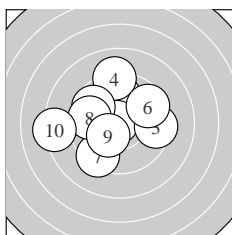

Ergebnis: **177** (187.4)
 Serien: 91 86
 Zähler: 4 11 3 2 0 0 0 0 0 0
 Innenzehner: 4
 weiteste: 799 (15), 762 (13), 678 (10)
 beste Teiler 28.7 (2.) 38.0 (12.) 114.0 (20.)
 Trefferlage 1.95 mm links, 0.61 mm hoch
 Streuwert 2.89, horizontal: 3.23, vertikal: 2.52

Serie 1:
 9.8 ↑ 10.8 * 9.4 → 9.1 ↑ 9.7 ↘
 9.6 ↗ 9.3 ↙ 9.7 ← 10.3 * 8.2 ←
 beste Teiler 28.7 (2.) 172.6 (9.) 287.1 (1.)
 Trefferlage 1.02 mm links, 0.60 mm hoch
 Streuwert 2.66, horizontal: 3.01, vertikal: 2.25

Serie 2:
 8.4 ↘ 10.8 * 7.9 ↙ 8.5 ↗ 7.8 ↘
 9.4 ← 9.4 ← 9.5 ↙ 9.3 ↘ 10.5 *
 beste Teiler 38.0 (12.) 114.0 (20.) 352.4 (18.)
 Trefferlage 2.89 mm links, 0.62 mm hoch
 Streuwert 3.10, horizontal: 3.30, vertikal: 2.88