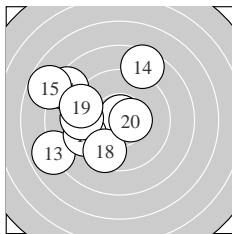

Ergebnis: **177** (187.4)
 Serien: 91 86
 Zähler: 4 11 3 2 0 0 0 0 0 0
 Innenzehner: 4
 weiteste: 799 (15), 762 (13), 678 (10)
 beste Teiler 28.7 (2.) 38.0 (12.) 114.0 (20.)
 Trefferlage 1.95 mm links, 0.61 mm hoch
 Streuwert 2.89, horizontal: 3.23, vertikal: 2.52

Serie 1:
 9.8 ↑ 10.8 * 9.4 → 9.1 ↑ 9.7 ↘
 9.6 ↗ 9.3 ↙ 9.7 ← 10.3 * 8.2 ←
 beste Teiler 28.7 (2.) 172.6 (9.) 287.1 (1.)
 Trefferlage 1.02 mm links, 0.60 mm hoch
 Streuwert 2.66, horizontal: 3.01, vertikal: 2.25

Serie 2:
 8.4 ↘ 10.8 * 7.9 ↙ 8.5 ↗ 7.8 ↘
 9.4 ← 9.4 ← 9.5 ↙ 9.3 ↘ 10.5 *
 beste Teiler 38.0 (12.) 114.0 (20.) 352.4 (18.)
 Trefferlage 2.89 mm links, 0.62 mm hoch
 Streuwert 3.10, horizontal: 3.30, vertikal: 2.88