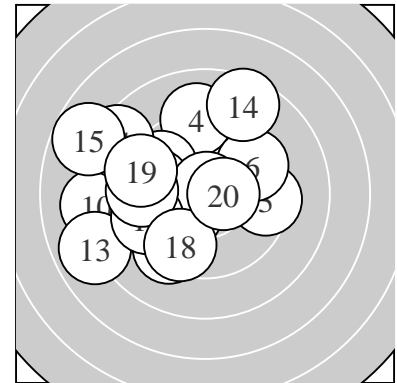

Ergebnis: **177** (187.4)
 Serien: 91 86
 Zähler: 4 11 3 2 0 0 0 0 0 0
 Innenzehner: 4
 weiteste: 799 (15), 762 (13), 678 (10)
 beste Teiler 28.7 (2.) 38.0 (12.) 114.0 (20.)
 Trefferlage 1.95 mm links, 0.61 mm hoch
 Streuwert 2.89, horizontal: 3.23, vertikal: 2.52

Serie 1:
 9.8 ↑ 10.8 * 9.4 → 9.1 ↑ 9.7 ↘
 9.6 ↗ 9.3 ↙ 9.7 ← 10.3 * 8.2 ←
 beste Teiler 28.7 (2.) 172.6 (9.) 287.1 (1.)
 Trefferlage 1.02 mm links, 0.60 mm hoch
 Streuwert 2.66, horizontal: 3.01, vertikal: 2.25

Serie 2:
 8.4 ↘ 10.8 * 7.9 ↙ 8.5 ↗ 7.8 ↘
 9.4 ← 9.4 ← 9.5 ↙ 9.3 ↘ 10.5 *
 beste Teiler 38.0 (12.) 114.0 (20.) 352.4 (18.)
 Trefferlage 2.89 mm links, 0.62 mm hoch
 Streuwert 3.10, horizontal: 3.30, vertikal: 2.88