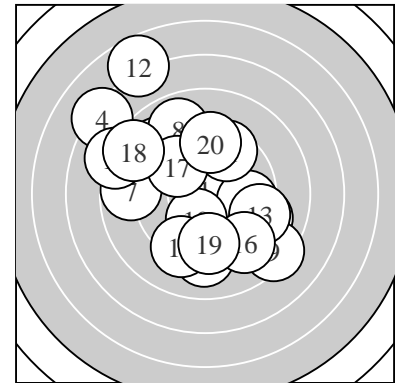

Ergebnis: **172** (180.2)
 Serien: 87 85
 Zähler: 2 11 5 1 1 0 0 0 0 0
 Innenzehner: 2
 weiteste: 1062 (12), 940 (4), 712 (14)
 beste Teiler 36.0 (1.) 195.7 (10.) 287.7 (17.)
 Trefferlage 0.90 mm links, 0.65 mm hoch
 Streuwert 3.80, horizontal: 3.77, vertikal: 3.84

Serie 1:
 10.8 * 9.1 ↓ 9.0 ↖ 7.2 ↗ 9.1 →
 9.7 → 8.8 ← 8.9 ↖ 8.3 ↘ 10.2 *
 beste Teiler 36.0 (1.) 195.7 (10.) 314.1 (6.)
 Trefferlage 0.67 mm links, 0.15 mm hoch
 Streuwert 3.82, horizontal: 4.10, vertikal: 3.51

Serie 2:
 9.5 ↗ 6.7 ↖ 9.2 → 8.1 ↖ 9.3 ↙
 9.1 ↘ 9.8 ↖ 8.5 ↖ 9.5 ↓ 9.4 ↑
 beste Teiler 287.7 (17.) 355.5 (11.) 366.0 (19.)
 Trefferlage 1.14 mm links, 1.16 mm hoch
 Streuwert 3.96, horizontal: 3.61, vertikal: 4.27