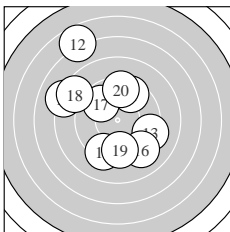

Ergebnis: **172** (180.2)
 Serien: 87 85
 Zähler: 2 11 5 1 1 0 0 0 0 0
 Innenzehner: 2
 weiteste: 1062 (12), 940 (4), 712 (14)
 beste Teiler 36.0 (1.) 195.7 (10.) 287.7 (17.)
 Trefferlage 0.90 mm links, 0.65 mm hoch
 Streuwert 3.80, horizontal: 3.77, vertikal: 3.84

Serie 1:
 10.8 * 9.1 ↓ 9.0 ↖ 7.2 ↗ 9.1 →
 9.7 → 8.8 ← 8.9 ↖ 8.3 ↘ 10.2 *
 beste Teiler 36.0 (1.) 195.7 (10.) 314.1 (6.)
 Trefferlage 0.67 mm links, 0.15 mm hoch
 Streuwert 3.82, horizontal: 4.10, vertikal: 3.51

Serie 2:
 9.5 ↗ 6.7 ↖ 9.2 → 8.1 ↖ 9.3 ↙
 9.1 ↘ 9.8 ↖ 8.5 ↖ 9.5 ↓ 9.4 ↑
 beste Teiler 287.7 (17.) 355.5 (11.) 366.0 (19.)
 Trefferlage 1.14 mm links, 1.16 mm hoch
 Streuwert 3.96, horizontal: 3.61, vertikal: 4.27