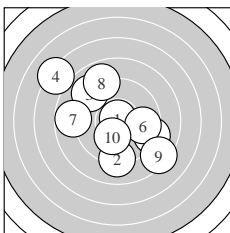

Ergebnis: **172** (180.2)
 Serien: 87 85
 Zähler: 2 11 5 1 1 0 0 0 0 0
 Innenzehner: 2
 weiteste: 1062 (12), 940 (4), 712 (14)
 beste Teiler 36.0 (1.) 195.7 (10.) 287.7 (17.)
 Trefferlage 0.90 mm links, 0.65 mm hoch
 Streuwert 3.80, horizontal: 3.77, vertikal: 3.84

Serie 1:
 10.8 * 9.1 ↓ 9.0 ↖ 7.2 ↗ 9.1 →
 9.7 → 8.8 ← 8.9 ↖ 8.3 ↘ 10.2 *
 beste Teiler 36.0 (1.) 195.7 (10.) 314.1 (6.)
 Trefferlage 0.67 mm links, 0.15 mm hoch
 Streuwert 3.82, horizontal: 4.10, vertikal: 3.51

Serie 2:
 9.5 ↗ 6.7 ↖ 9.2 → 8.1 ↖ 9.3 ↙
 9.1 ↘ 9.8 ↖ 8.5 ↖ 9.5 ↓ 9.4 ↑
 beste Teiler 287.7 (17.) 355.5 (11.) 366.0 (19.)
 Trefferlage 1.14 mm links, 1.16 mm hoch
 Streuwert 3.96, horizontal: 3.61, vertikal: 4.27