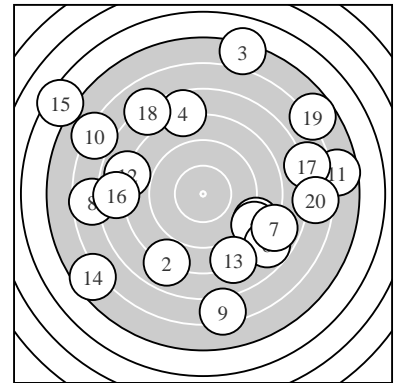

Ergebnis: **127** (138.2)
 Serien: 67 60
 Zähler: 0 0 3 7 5 4 1 0 0 0
 Innenzehner: 0
 weiteste: 1650 (15), 1443 (3), 1345 (14)
 beste Teiler 578.2 (1.) 582.7 (5.) 707.4 (13.)
 Trefferlage 0.20 mm rechts, 0.53 mm hoch
 Streuwert 7.64, horizontal: 8.53, vertikal: 6.62

Serie 1:
 8.6 ↘ 7.9 ↙ 5.2 ↑ 7.7 ↑ 8.6 ↘
 7.8 ↘ 7.9 ↘ 6.6 ← 6.3 ↓ 6.2 ↖
 beste Teiler 578.2 (1.) 582.7 (5.) 756.8 (2.)
 Trefferlage 0.22 mm rechts, 0.53 mm tief
 Streuwert 7.13, horizontal: 6.69, vertikal: 7.55

Serie 2:
 5.7 → 7.9 ← 8.1 ↓ 5.6 ↙ 4.4 ↖
 7.6 ← 6.7 → 7.1 ↘ 5.7 ↗ 6.6 →
 beste Teiler 707.4 (13.) 762.3 (12.) 846.0 (16.)
 Trefferlage 0.18 mm rechts, 1.59 mm hoch
 Streuwert 8.42, horizontal: 10.44, vertikal: 5.74