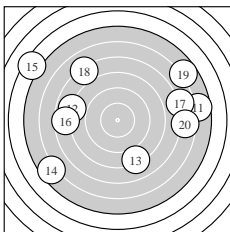

Ergebnis: **127** (138.2)
 Serien: 67 60
 Zähler: 0 0 3 7 5 4 1 0 0 0
 Innenzehner: 0
 weiteste: 1650 (15), 1443 (3), 1345 (14)
 beste Teiler 578.2 (1.) 582.7 (5.) 707.4 (13.)
 Trefferlage 0.20 mm rechts, 0.53 mm hoch
 Streuwert 7.64, horizontal: 8.53, vertikal: 6.62

Serie 1:
 8.6 ↘ 7.9 ↙ 5.2 ↑ 7.7 ↑ 8.6 ↘
 7.8 ↘ 7.9 ↘ 6.6 ← 6.3 ↓ 6.2 ↖
 beste Teiler 578.2 (1.) 582.7 (5.) 756.8 (2.)
 Trefferlage 0.22 mm rechts, 0.53 mm tief
 Streuwert 7.13, horizontal: 6.69, vertikal: 7.55

Serie 2:
 5.7 → 7.9 ← 8.1 ↓ 5.6 ↙ 4.4 ↖
 7.6 ← 6.7 → 7.1 ↘ 5.7 ↗ 6.6 →
 beste Teiler 707.4 (13.) 762.3 (12.) 846.0 (16.)
 Trefferlage 0.18 mm rechts, 1.59 mm hoch
 Streuwert 8.42, horizontal: 10.44, vertikal: 5.74