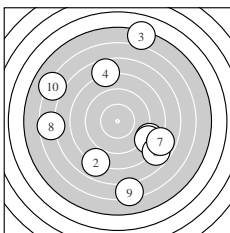

Ergebnis: **127** (138.2)
 Serien: 67 60
 Zähler: 0 0 3 7 5 4 1 0 0 0
 Innenzehner: 0
 weiteste: 1650 (15), 1443 (3), 1345 (14)
 beste Teiler 578.2 (1.) 582.7 (5.) 707.4 (13.)
 Trefferlage 0.20 mm rechts, 0.53 mm hoch
 Streuwert 7.64, horizontal: 8.53, vertikal: 6.62

Serie 1:
 8.6 ↘ 7.9 ↙ 5.2 ↑ 7.7 ↑ 8.6 ↘
 7.8 ↘ 7.9 ↘ 6.6 ← 6.3 ↓ 6.2 ↖
 beste Teiler 578.2 (1.) 582.7 (5.) 756.8 (2.)
 Trefferlage 0.22 mm rechts, 0.53 mm tief
 Streuwert 7.13, horizontal: 6.69, vertikal: 7.55

Serie 2:
 5.7 → 7.9 ← 8.1 ↓ 5.6 ↙ 4.4 ↖
 7.6 ← 6.7 → 7.1 ↘ 5.7 ↗ 6.6 →
 beste Teiler 707.4 (13.) 762.3 (12.) 846.0 (16.)
 Trefferlage 0.18 mm rechts, 1.59 mm hoch
 Streuwert 8.42, horizontal: 10.44, vertikal: 5.74