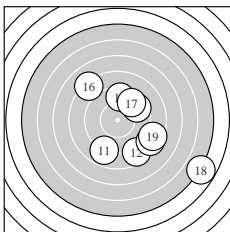

Ergebnis: **149** (156.8)
 Serien: 78 71
 Zähler: 1 8 5 2 0 1 2 0 0 0
 Innenzehner: 0
 weiteste: 1730 (4), 1540 (18), 1407 (7)
 beste Teiler 248.5 (2.) 302.0 (9.) 354.5 (17.)
 Trefferlage 2.23 mm rechts, 2.20 mm tief
 Streuwert 5.29, horizontal: 6.11, vertikal: 4.31

Serie 1:
 9.2 ↙ 10.0 ↖ 7.7 ➤ 4.0 ↘ 9.2 ↗
 9.0 ↘ 5.3 ↖ 9.1 ↖ 9.7 ↘ 7.7 →
 beste Teiler 248.5 (2.) 302.0 (9.) 427.3 (1.)
 Trefferlage 1.64 mm rechts, 3.20 mm tief
 Streuwert 5.77, horizontal: 7.13, vertikal: 3.97

Serie 2:
 8.9 ↙ 8.6 ↘ 9.5 ↑ 8.5 ↘ 9.5 ↗
 8.1 ↘ 9.5 ↗ 4.8 ➤ 8.5 ➤ 0.0F_{MIS}
 beste Teiler 354.5 (17.) 362.3 (15.) 368.1 (13.)
 Trefferlage 2.88 mm rechts, 1.09 mm tief
 Streuwert 4.87, horizontal: 5.09, vertikal: 4.63