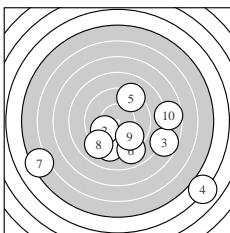

Ergebnis: **149** (156.8)
 Serien: 78 71
 Zähler: 1 8 5 2 0 1 2 0 0 0
 Innenzehner: 0
 weiteste: 1730 (4), 1540 (18), 1407 (7)
 beste Teiler 248.5 (2.) 302.0 (9.) 354.5 (17.)
 Trefferlage 2.23 mm rechts, 2.20 mm tief
 Streuwert 5.29, horizontal: 6.11, vertikal: 4.31

Serie 1:
 9.2 ↙ 10.0 ↖ 7.7 ➤ 4.0 ↘ 9.2 ↗
 9.0 ↘ 5.3 ↖ 9.1 ↖ 9.7 ↘ 7.7 →
 beste Teiler 248.5 (2.) 302.0 (9.) 427.3 (1.)
 Trefferlage 1.64 mm rechts, 3.20 mm tief
 Streuwert 5.77, horizontal: 7.13, vertikal: 3.97

Serie 2:
 8.9 ↙ 8.6 ↘ 9.5 ↑ 8.5 ↘ 9.5 ↗
 8.1 ↘ 9.5 ↗ 4.8 ➤ 8.5 ➤ 0.0F_{MIS}
 beste Teiler 354.5 (17.) 362.3 (15.) 368.1 (13.)
 Trefferlage 2.88 mm rechts, 1.09 mm tief
 Streuwert 4.87, horizontal: 5.09, vertikal: 4.63