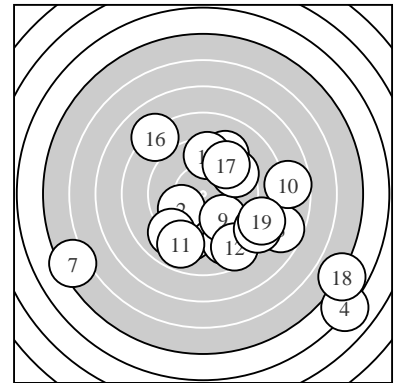

Ergebnis: **149** (156.8)
 Serien: 78 71
 Zähler: 1 8 5 2 0 1 2 0 0 0
 Innenzehner: 0
 weiteste: 1730 (4), 1540 (18), 1407 (7)
 beste Teiler 248.5 (2.) 302.0 (9.) 354.5 (17.)
 Trefferlage 2.23 mm rechts, 2.20 mm tief
 Streuwert 5.29, horizontal: 6.11, vertikal: 4.31

Serie 1:
 9.2 ↙ 10.0 ↖ 7.7 ➤ 4.0 ↘ 9.2 ↗
 9.0 ↘ 5.3 ↖ 9.1 ↖ 9.7 ↘ 7.7 →
 beste Teiler 248.5 (2.) 302.0 (9.) 427.3 (1.)
 Trefferlage 1.64 mm rechts, 3.20 mm tief
 Streuwert 5.77, horizontal: 7.13, vertikal: 3.97

Serie 2:
 8.9 ↙ 8.6 ↘ 9.5 ↑ 8.5 ↘ 9.5 ↗
 8.1 ↘ 9.5 ↗ 4.8 ➤ 8.5 ➤ 0.0F_{MIS}
 beste Teiler 354.5 (17.) 362.3 (15.) 368.1 (13.)
 Trefferlage 2.88 mm rechts, 1.09 mm tief
 Streuwert 4.87, horizontal: 5.09, vertikal: 4.63