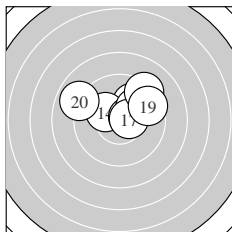

Ergebnis: **185** (192.7)  
 Serien: 91 94  
 Zähler: 9 8 2 1 0 0 0 0 0 0  
 Innenzehner: 5  
 weiteste: 848 (3), 534 (10), 510 (20)  
 beste Teiler 105.1 (15.) 107.9 (17.) 180.5 (2.)  
 Trefferlage 0.67 mm rechts, 1.24 mm hoch  
 Streuwert 2.48, horizontal: 3.26, vertikal: 1.28

Serie 1:  
 9.2 ↗                      10.2 \*                      7.6 →                      9.7 ↗                      10.2 \*  
 9.1 ←                      10.1 ↙                      10.1 ←                      9.6 →                      8.8 ←  
 beste Teiler 180.5 (2.) 194.4 (5.) 222.0 (7.)  
 Trefferlage 0.36 mm rechts, 0.88 mm hoch  
 Streuwert 3.07, horizontal: 4.07, vertikal: 1.51

Serie 2:  
 9.7 ↗                      9.6 ↗                      10.0 ↗                      10.2 \*                      10.5 \*  
 10.0 ↗                      10.5 \*                      9.2 ↗                      9.5 ↗                      8.9 ↖  
 beste Teiler 105.1 (15.) 107.9 (17.) 186.3 (14.)  
 Trefferlage 0.98 mm rechts, 1.61 mm hoch  
 Streuwert 1.81, horizontal: 2.38, vertikal: 0.93