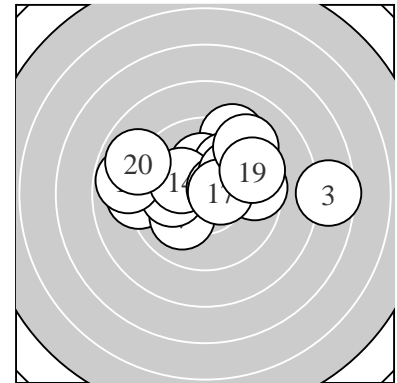

Ergebnis: **185** (192.7)  
 Serien: 91 94  
 Zähler: 9 8 2 1 0 0 0 0 0 0  
 Innenzehner: 5  
 weiteste: 848 (3), 534 (10), 510 (20)  
 beste Teiler 105.1 (15.) 107.9 (17.) 180.5 (2.)  
 Trefferlage 0.67 mm rechts, 1.24 mm hoch  
 Streuwert 2.48, horizontal: 3.26, vertikal: 1.28

Serie 1:  
 9.2 ↗                      10.2 \*                      7.6 →                      9.7 ↗                      10.2 \*  
 9.1 ←                      10.1 ↙                      10.1 ←                      9.6 →                      8.8 ←  
 beste Teiler 180.5 (2.) 194.4 (5.) 222.0 (7.)  
 Trefferlage 0.36 mm rechts, 0.88 mm hoch  
 Streuwert 3.07, horizontal: 4.07, vertikal: 1.51

Serie 2:  
 9.7 ↗                      9.6 ↗                      10.0 ↗                      10.2 \*                      10.5 \*  
 10.0 ↗                      10.5 \*                      9.2 ↗                      9.5 ↗                      8.9 ↖  
 beste Teiler 105.1 (15.) 107.9 (17.) 186.3 (14.)  
 Trefferlage 0.98 mm rechts, 1.61 mm hoch  
 Streuwert 1.81, horizontal: 2.38, vertikal: 0.93