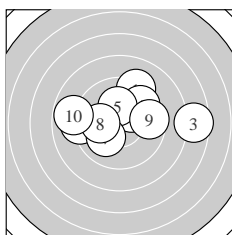

Ergebnis: **185** (192.7)  
 Serien: 91 94  
 Zähler: 9 8 2 1 0 0 0 0 0 0  
 Innenzehner: 5  
 weiteste: 848 (3), 534 (10), 510 (20)  
 beste Teiler 105.1 (15.) 107.9 (17.) 180.5 (2.)  
 Trefferlage 0.67 mm rechts, 1.24 mm hoch  
 Streuwert 2.48, horizontal: 3.26, vertikal: 1.28

Serie 1:  
 9.2 ↗                      10.2 \*                      7.6 →                      9.7 ↗                      10.2 \*  
 9.1 ←                      10.1 ↙                      10.1 ←                      9.6 →                      8.8 ←  
 beste Teiler 180.5 (2.) 194.4 (5.) 222.0 (7.)  
 Trefferlage 0.36 mm rechts, 0.88 mm hoch  
 Streuwert 3.07, horizontal: 4.07, vertikal: 1.51

Serie 2:  
 9.7 ↗                      9.6 ↗                      10.0 ↗                      10.2 \*                      10.5 \*  
 10.0 ↗                      10.5 \*                      9.2 ↗                      9.5 ↗                      8.9 ↖  
 beste Teiler 105.1 (15.) 107.9 (17.) 186.3 (14.)  
 Trefferlage 0.98 mm rechts, 1.61 mm hoch  
 Streuwert 1.81, horizontal: 2.38, vertikal: 0.93