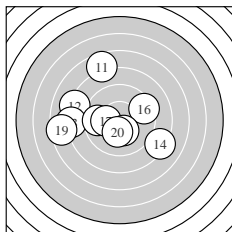

Ergebnis: **172** (179.2)
 Serien: 86 86
 Zähler: 5 7 4 3 1 0 0 0 0 0
 Innenzehner: 3
 weiteste: 1220 (3), 874 (7), 867 (19)
 beste Teiler 163.9 (18.) 175.9 (20.) 177.0 (8.)
 Trefferlage 1.85 mm links, 1.02 mm tief
 Streuwert 3.88, horizontal: 3.91, vertikal: 3.85

Serie 1:
 9.3 ↙ 9.5 ↙ 6.1 ↓ 9.3 ↘ 9.6 ↙
 8.7 ↓ 7.5 ← 10.2 * 10.1 ↙ 9.5 ↗
 beste Teiler 177.0 (8.) 224.2 (9.) 336.6 (5.)
 Trefferlage 1.68 mm links, 2.36 mm tief
 Streuwert 3.74, horizontal: 3.23, vertikal: 4.19

Serie 2:
 7.6 ↖ 8.2 ↘ 8.1 ← 8.2 ↘ 9.7 ←
 9.4 ↗ 10.1 ← 10.3 * 7.5 ← 10.3 *
 beste Teiler 163.9 (18.) 175.9 (20.) 201.3 (17.)
 Trefferlage 2.03 mm links, 0.30 mm hoch
 Streuwert 3.98, horizontal: 4.68, vertikal: 3.13