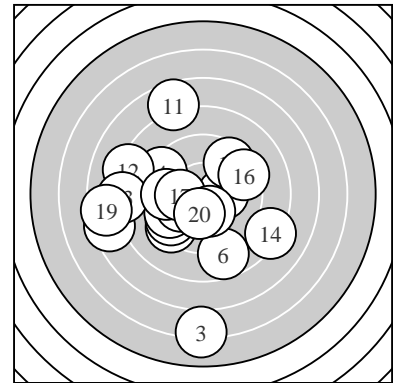

Ergebnis: **172** (179.2)
 Serien: 86 86
 Zähler: 5 7 4 3 1 0 0 0 0 0
 Innenzehner: 3
 weiteste: 1220 (3), 874 (7), 867 (19)
 beste Teiler 163.9 (18.) 175.9 (20.) 177.0 (8.)
 Trefferlage 1.85 mm links, 1.02 mm tief
 Streuwert 3.88, horizontal: 3.91, vertikal: 3.85

Serie 1:
 9.3 ↙ 9.5 ↙ 6.1 ↓ 9.3 ↘ 9.6 ↙
 8.7 ↓ 7.5 ← 10.2 * 10.1 ↙ 9.5 ↗
 beste Teiler 177.0 (8.) 224.2 (9.) 336.6 (5.)
 Trefferlage 1.68 mm links, 2.36 mm tief
 Streuwert 3.74, horizontal: 3.23, vertikal: 4.19

Serie 2:
 7.6 ↖ 8.2 ↘ 8.1 ← 8.2 ↘ 9.7 ←
 9.4 ↗ 10.1 ← 10.3 * 7.5 ← 10.3 *
 beste Teiler 163.9 (18.) 175.9 (20.) 201.3 (17.)
 Trefferlage 2.03 mm links, 0.30 mm hoch
 Streuwert 3.98, horizontal: 4.68, vertikal: 3.13