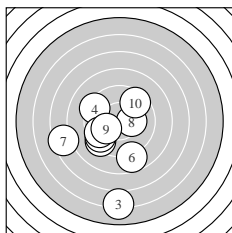

Ergebnis: **172** (179.2)
 Serien: 86 86
 Zähler: 5 7 4 3 1 0 0 0 0 0
 Innenzehner: 3
 weiteste: 1220 (3), 874 (7), 867 (19)
 beste Teiler 163.9 (18.) 175.9 (20.) 177.0 (8.)
 Trefferlage 1.85 mm links, 1.02 mm tief
 Streuwert 3.88, horizontal: 3.91, vertikal: 3.85

Serie 1:
 9.3 ↙ 9.5 ↙ 6.1 ↓ 9.3 ↘ 9.6 ↙
 8.7 ↓ 7.5 ← 10.2 * 10.1 ↙ 9.5 ↗
 beste Teiler 177.0 (8.) 224.2 (9.) 336.6 (5.)
 Trefferlage 1.68 mm links, 2.36 mm tief
 Streuwert 3.74, horizontal: 3.23, vertikal: 4.19

Serie 2:
 7.6 ↖ 8.2 ↘ 8.1 ← 8.2 ↘ 9.7 ←
 9.4 ↗ 10.1 ← 10.3 * 7.5 ← 10.3 *
 beste Teiler 163.9 (18.) 175.9 (20.) 201.3 (17.)
 Trefferlage 2.03 mm links, 0.30 mm hoch
 Streuwert 3.98, horizontal: 4.68, vertikal: 3.13